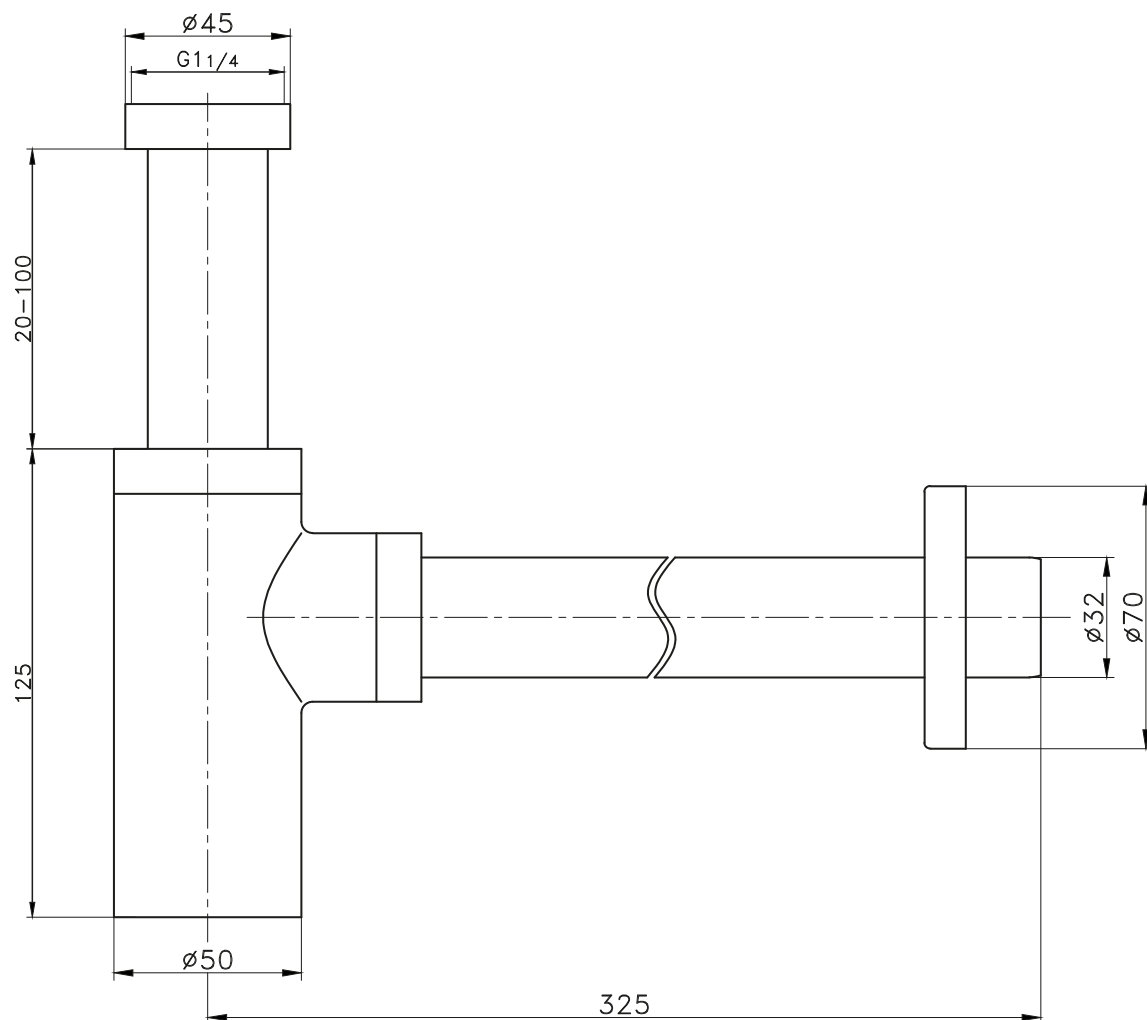

ART. 79443

## SIFONE ARREDO TONDO ALTO

*\*Misure in mm*

### CARATTERISTICHE TECNICHE

- **Misura calotta filettata:** 1" 1/4
- **Diametro canotto verticale:** 32 mm
- **Diametro canotto orizzontale:** 32 mm
- **Lunghezza canotto verticale:** 120 mm
- **Lunghezza canotto orizzontale:** 300 mm
- **Diametro rosone:** 70 mm
- **Materiale corpo sifone:** Acciaio
- **Finitura:** Rame
- **Accessori:** Guarnizioni