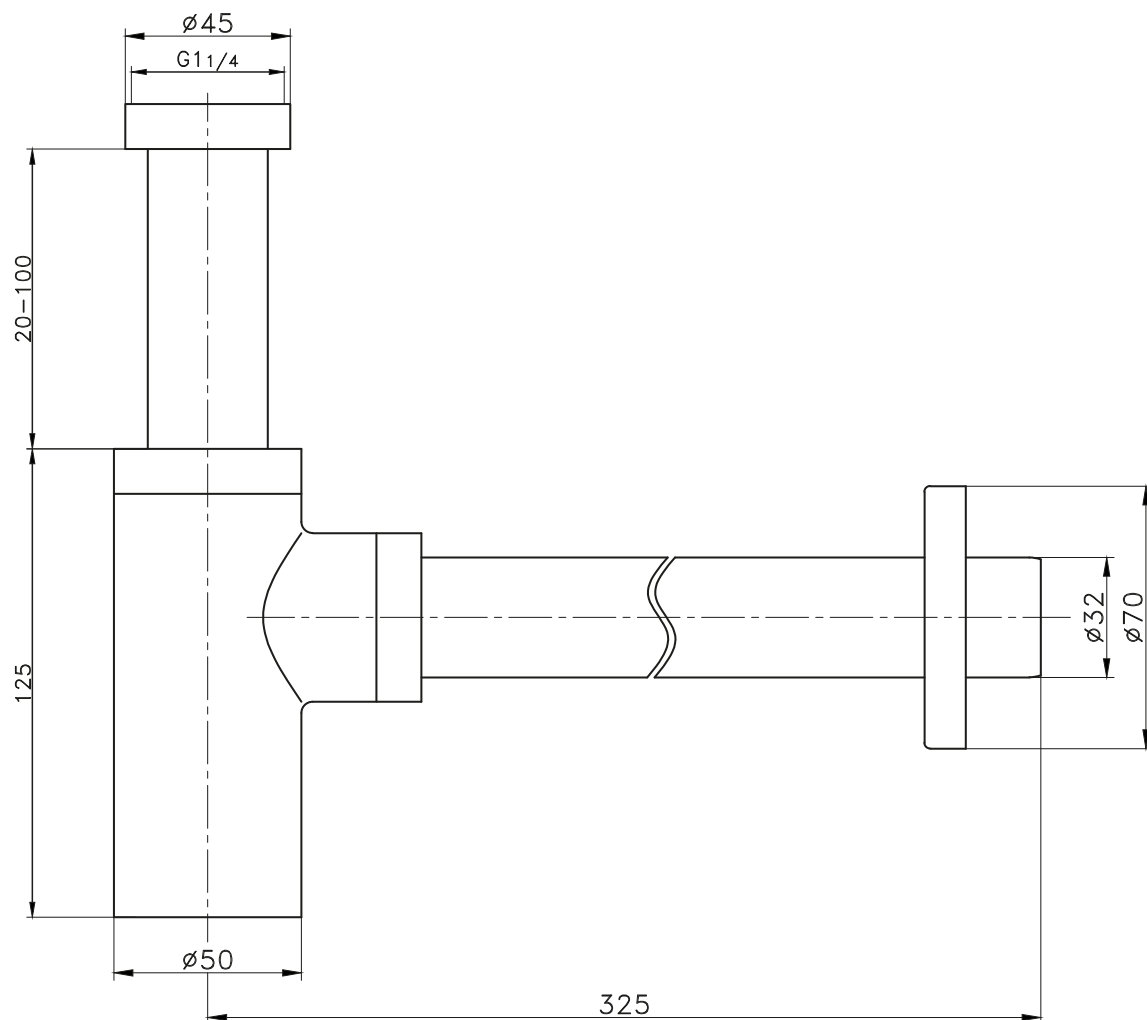

ART. 79473

SIFONE ARREDO TONDO ALTO

**Misure in mm*

CARATTERISTICHE TECNICHE

- **Misura calotta filettata:** 1" 1/4
- **Diametro canotto verticale:** 32 mm
- **Diametro canotto orizzontale:** 32 mm
- **Lunghezza canotto verticale:** 120 mm
- **Lunghezza canotto orizzontale:** 300 mm
- **Diametro rosone:** 70 mm
- **Materiale corpo sifone:** Acciaio
- **Finitura:** Soft gold
- **Accessori:** Guarnizioni