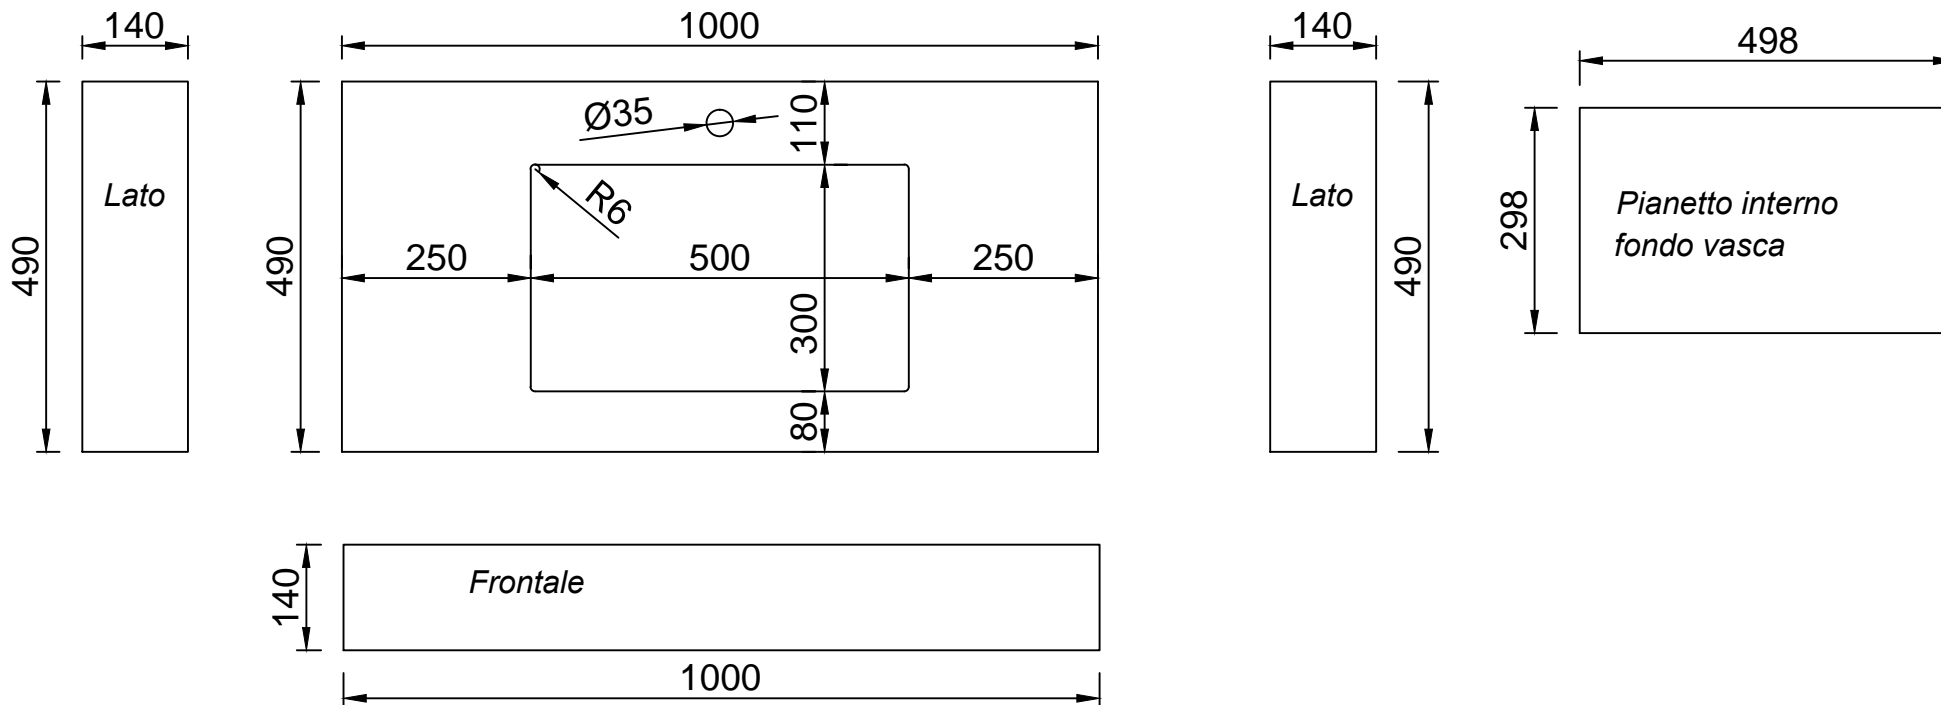

LAVELLO IN GRES PORCELLANATO 1000X490 MM CON BORDO H140 MM  
FINITURA BIANCO STATUARIO VENATO OPACO

MADE IN ITALY

VISTA LATERALE (LA VASCA RIMANE COPERTA DAL BORDO)