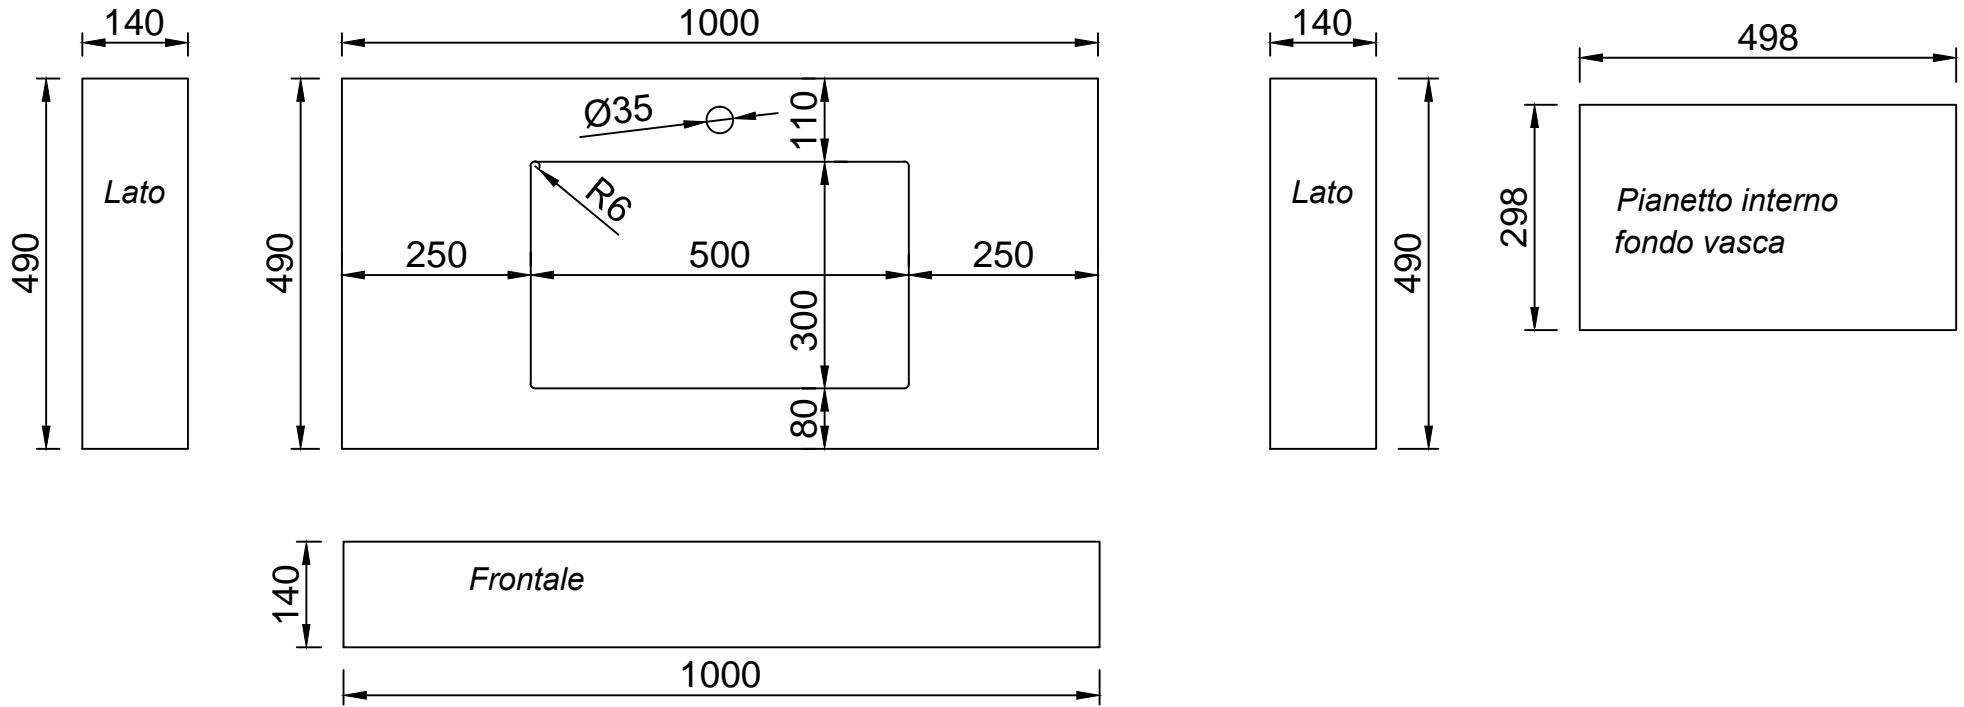

LAVELLO IN GRES PORCELLANATO 1000X490 MM CON BORDO H140 MM
FINITURA NERO MARQUINIA

MADE IN ITALY

VISTA LATERALE (LA VASCA RIMANE COPERTA DAL BORDO)