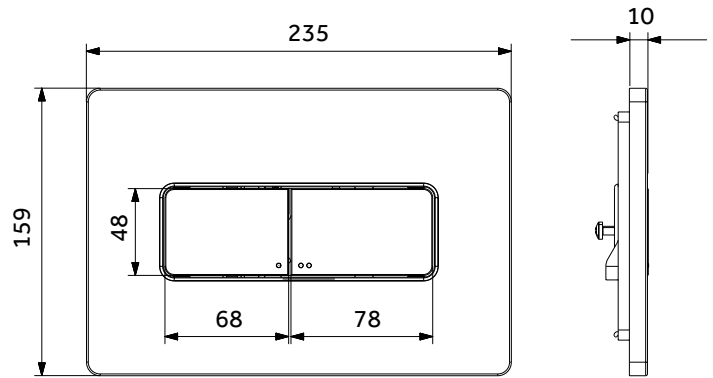

Cod. / Item  
**JP1NM**

**Placca nera opaca doppio scarico, a due pulsanti rettangolari**  
*Matte black plate double flush, with two rectangular buttons*

Altre colorazioni disponibili  
*Other available colours*

## ITA

Finitura nera opaca  
Di dimensioni compatte per arredare con gusto e discrezione

Due volumi di scarico, entrambi parzializzabili liberamente ad ogni azionamento in base a quanto in profondità viene premuto il pulsante

**Dimensioni (l x h) 23,5 x 16 cm**

## ENG

Matte black finish  
Compact dimensions for stylish and discreet furnishing

Dual flush volumes, both manually adjustable at each operation according to button press depth

**Dimensions: 23.5 x 16 cm (W x H)**