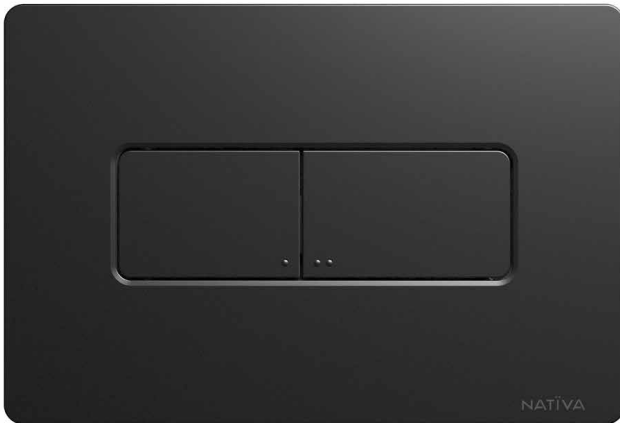

Cod. / Item  
**JP1NM**

**Placca nera opaca doppio scarico, a due pulsanti rettangolari**  
*Matte black plate double flush, with two rectangular buttons*

Altre colorazioni disponibili  
*Other available colours*

## ITA

Finitura nera opaca  
Di dimensioni compatte per arredare con gusto e discrezione

Due volumi di scarico, entrambi parzializzabili liberamente ad ogni azionamento in base a quanto in profondità viene premuto il pulsante

**Dimensioni (l x h) 23,5 x 16 cm**

## ENG

Matte black finish  
Compact dimensions for stylish and discreet furnishing

Dual flush volumes, both manually adjustable at each operation according to button press depth

**Dimensions: 23.5 x 16 cm (W x H)**