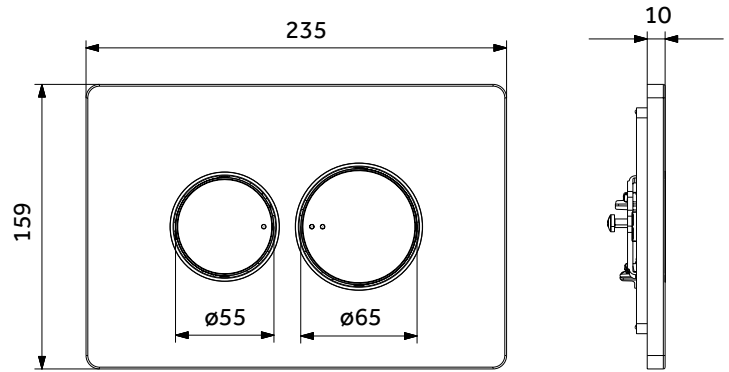

Cod. / Item
JP2B

Placca bianca doppio scarico, a due pulsanti tondi
White plate double flush, with two round buttons

Altre colorazioni disponibili
Other available colours

ITA

Finitura bianco lucido
Di dimensioni compatte per arredare con gusto e discrezione

Due volumi di scarico, entrambi parzializzabili liberamente ad ogni azionamento in base a quanto in profondità viene premuto il pulsante

Dimensioni (l x h) 23,5 x 16 cm

Accessori inclusi

- Placca di comando con pulsanti
- Controplacca per ancoraggio alla cassetta incasso
- N. 2 viti a innesto rapido per ancoraggio controplacca alla cassetta wc
- N. 1 vite a innesto rapido per cartuccia a gravità
- N. 1 travetto a dima per trovare immediatamente la giusta regolazione della vite per cartuccia a gravità in base allo spessore del muro

ENG

Glossy white finish
Compact dimensions for stylish and discreet furnishing

Dual flush volumes, both manually adjustable at each operation according to button press depth

Dimensions: 23.5 x 16 cm (W x H)

Included in the package:

- Control plate with buttons
- Mounting sub-plate for concealed cistern anchoring
- 2 quick-fit screws for sub-plate anchoring to WC cistern
- 1 quick-fit screw for gravity cartridge
- 1 template rail for immediate adjustment of gravity cartridge screw based on wall thickness

Cod. / Item	EAN	Peso / Weight	Dimensioni scatola / Box dimensions
JP2B	8029954017485	0,350 kg	27,8 x 19 x 4,7 cm

NATIVA® è un marchio di proprietà di C.R. srl - **NATIVA®** is a trademark owned by C.R. srl

Prodotto da: / Manufactured by: **C.R. srl**
Via dei liutai 3, 41013 Castelfranco Emilia (MO), Italy
Tel.: +39 059 924713 - e-mail: cr@crsmart.it - website: www.crsmart.it