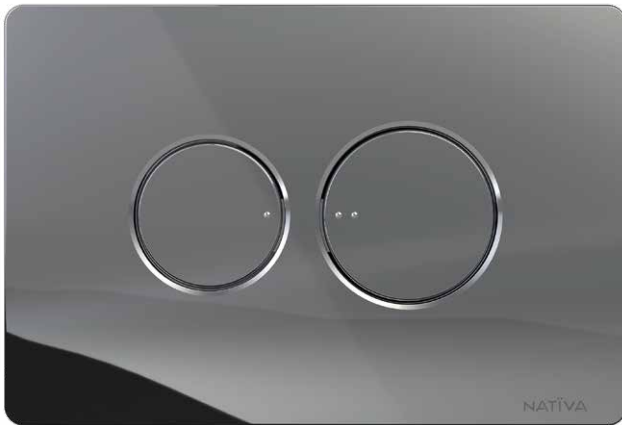

Cod. / Item
JP2C

Placca cromo doppio scarico, a due pulsanti tondi
Chromed plate double flush, with two round buttons

Altre colorazioni disponibili
Other available colours

ITA

Finitura cromo
Di dimensioni compatte per arredare con gusto e discrezione

Due volumi di scarico, entrambi parzializzabili liberamente ad ogni azionamento in base a quanto in profondità viene premuto il pulsante

Dimensioni (l x h) 23,5 x 16 cm

Accessori inclusi

- Placca di comando con pulsanti
- Controplacca per ancoraggio alla cassetta incasso
- N. 2 viti a innesto rapido per ancoraggio controplacca alla cassetta wc
- N. 1 vite a innesto rapido per cartuccia a gravità
- N. 1 travetto a dima per trovare immediatamente la giusta regolazione della vite per cartuccia a gravità in base allo spessore del muro

ENG

Chromed finish
Compact dimensions for stylish and discreet furnishing

Dual flush volumes, both manually adjustable at each operation according to button press depth

Dimensions: 23.5 x 16 cm (W x H)

Included in the package:

- Control plate with buttons
- Mounting sub-plate for concealed cistern anchoring
- 2 quick-fit screws for sub-plate anchoring to WC cistern
- 1 quick-fit screw for gravity cartridge
- 1 template rail for immediate adjustment of gravity cartridge screw based on wall thickness