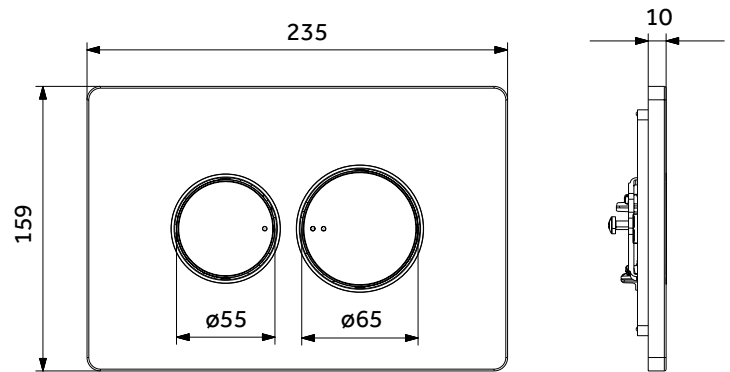

Cod. / Item
JP2C

Placca cromo doppio scarico, a due pulsanti tondi
Chromed plate double flush, with two round buttons

Altre colorazioni disponibili
Other available colours

ITA

Finitura cromo
Di dimensioni compatte per arredare con gusto e discrezione

Due volumi di scarico, entrambi parzializzabili liberamente ad ogni azionamento in base a quanto in profondità viene premuto il pulsante

Dimensioni (l x h) 23,5 x 16 cm

Accessori inclusi

- Placca di comando con pulsanti
- Controplacca per ancoraggio alla cassetta incasso
- N. 2 viti a innesto rapido per ancoraggio controplacca alla cassetta wc
- N. 1 vite a innesto rapido per cartuccia a gravità
- N. 1 travetto a dima per trovare immediatamente la giusta regolazione della vite per cartuccia a gravità in base allo spessore del muro

ENG

Chromed finish
Compact dimensions for stylish and discreet furnishing

Dual flush volumes, both manually adjustable at each operation according to button press depth

Dimensions: 23.5 x 16 cm (W x H)

Included in the package:

Cod. / Item	EAN	Peso / Weight	Dimensioni scatola / Box dimensions
JP2C	8029954017492	0,350 kg	27,8 x 19 x 4,7 cm

NATIVA® è un marchio di proprietà di C.R. srl - **NATIVA®** is a trademark owned by C.R. srl