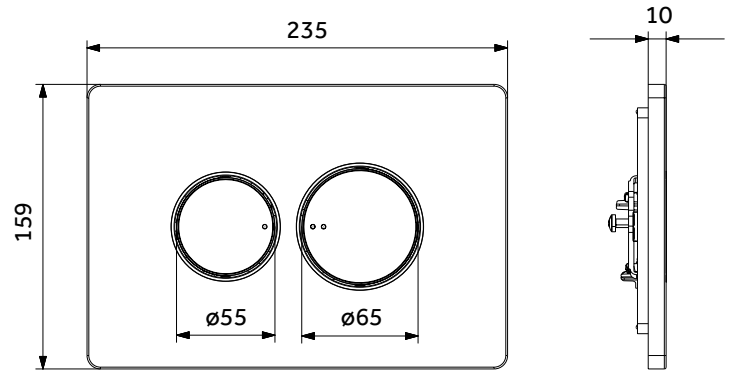

Cod. / Item
JP2NM

Placca nera opaca doppio scarico, a due pulsanti tondi
Matte black plate double flush, with two round buttons

Altre colorazioni disponibili
Other available colours

ITA

Finitura nera opaca
Di dimensioni compatte per arredare con gusto e discrezione

Due volumi di scarico, entrambi parzializzabili liberamente ad ogni azionamento in base a quanto in profondità viene premuto il pulsante

Dimensioni (l x h) 23,5 x 16 cm

Accessori inclusi

- Placca di comando con pulsanti
- Controplacca per ancoraggio alla cassetta incasso
- N. 2 viti a innesto rapido per ancoraggio controplacca alla cassetta wc
- N. 1 vite a innesto rapido per cartuccia a gravità
- N. 1 travetto a dima per trovare immediatamente la giusta regolazione della vite per cartuccia a gravità in base allo spessore del muro

ENG

Matte black finish
Compact dimensions for stylish and discreet furnishing

Dual flush volumes, both manually adjustable at each operation according to button press depth

Dimensions: 23.5 x 16 cm (W x H)

Cod. / Item	EAN	Peso / Weight	Dimensioni scatola / Box dimensions
JP2NM	8029954017508	0,350 kg	27,8 x 19 x 4,7 cm

NATIVA® è un marchio di proprietà di C.R. srl - **NATIVA®** is a trademark owned by C.R. srl