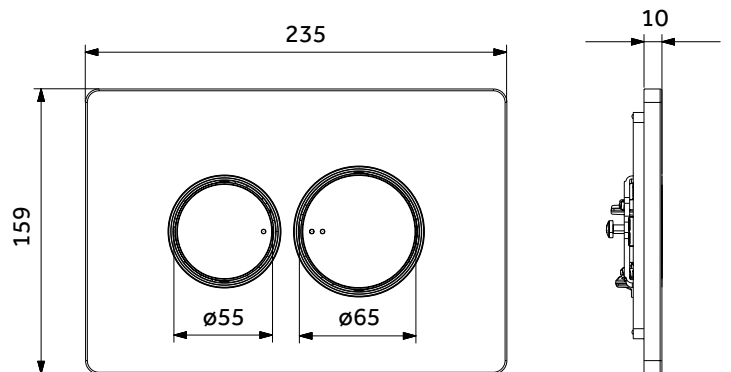

Cod. / Item  
**JP3BC**

**Placca bianca doppio scarico, a due pulsanti tondi bianchi con inserti cromati**  
*White plate double flush, with two with round buttons with chromed inserts*

## ITA

Finitura bianco lucido con particolari cromati  
Di dimensioni compatte per arredare con gusto e discrezione

Due volumi di scarico, entrambi parzializzabili liberamente ad ogni azionamento in base a quanto in profondità viene premuto il pulsante.

**Dimensioni (l x h) 23,5 x 16 cm**

## ENG

Glossy white finish with chrome accents  
Compact dimensions for stylish and discreet furnishing

Dual flush volumes, both manually adjustable at each operation according to button press depth

**Dimensions: 23.5 x 16 cm (W x H)**