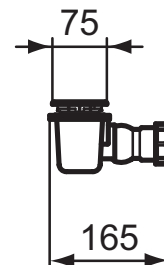

Ideal Standard

Accessori e ricambi per Lavabi

Ultra Flat New

Codice: T4493AA

Piletta rettangolare

Piletta rettangolare ispezionabile con coperchio in ABS
212x69 mm

Colore: AA - Cromato

Scopri piú dettagli:

Tipologia:	Piletta
Peso netto (kg):	0.5
Altezza (mm):	80
Larghezza (mm):	192
Profondità (mm):	50
Forma:	Rettangolare

Ideal Standard (Italia) Srl

Via Giosuè Borsi 9, 20143 Milano, Italia - Tel: +39 (0)2 28881