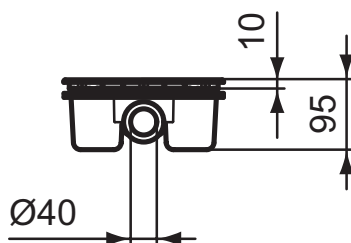

Ideal Standard

Accessori e ricambi per Lavabi

Ultra Flat New

Codice: T4493AA

Piletta rettangolare

Piletta rettangolare ispezionabile con coperchio in ABS
212x69 mm

Colore: AA - Cromato

Scopri piú dettagli:

Tipologia:	Piletta
Peso netto (kg):	0.5
Altezza (mm):	80
Larghezza (mm):	192
Profondità (mm):	50
Forma:	Rettangolare

Ideal Standard (Italia) Srl

Via Giosuè Borsi 9, 20143 Milano, Italia - Tel: +39 (0)2 28881