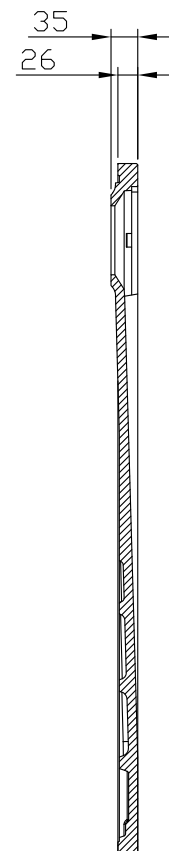

75956

DOGE PIATTO DOCCIA 70x90 h3 BIANCO

Made in P.R.C