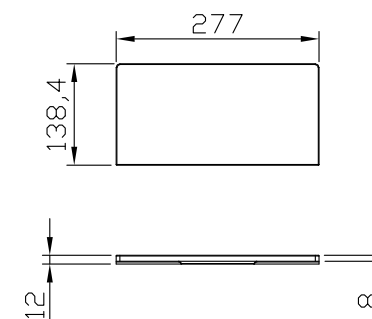

75956

DOGE PIATTO DOCCIA 70x90 h3 BIANCO

Made in P.R.C