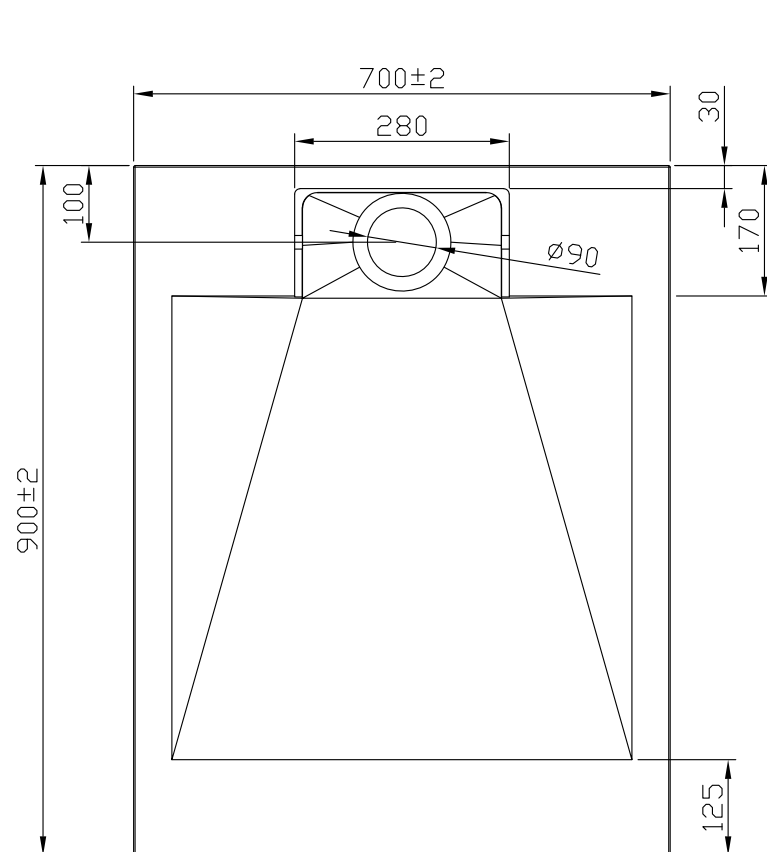

75956

DOGE PIATTO DOCCIA 70x90 h3 BIANCO

Made in P.R.C