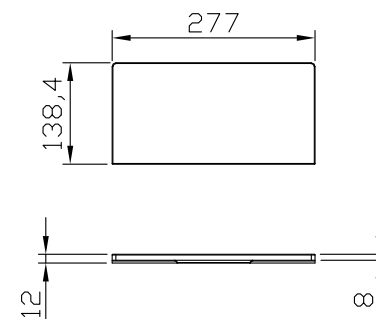

75958

DOGE PIATTO DOCCIA 70x120 h3 BIANCO

Made in P.R.C