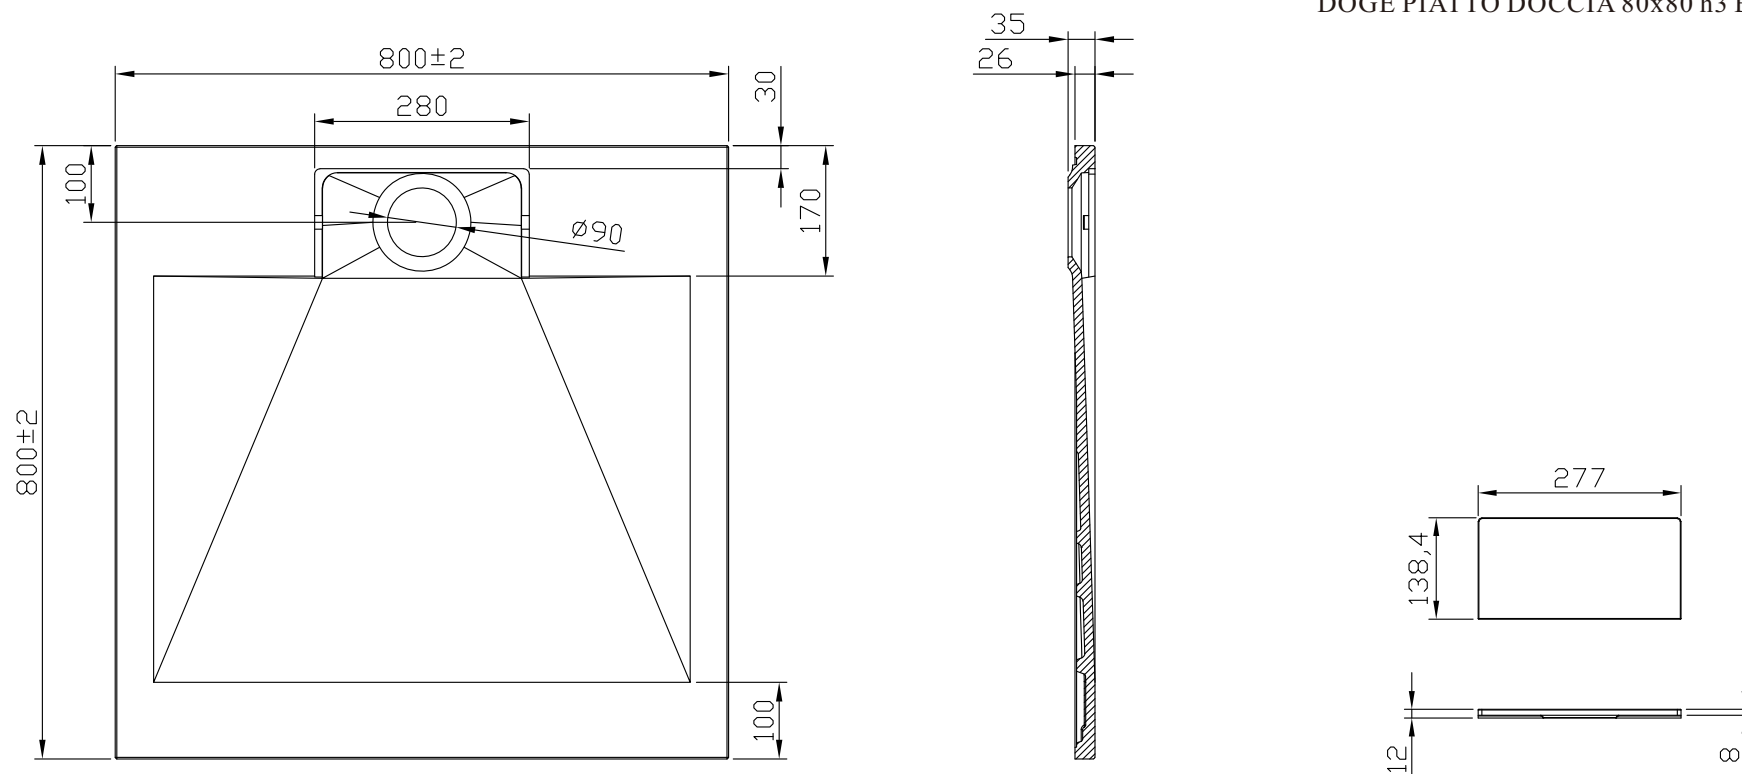

75960

DOGE PIATTO DOCCIA 80x80 h3 BIANCO

Made in P.R.C