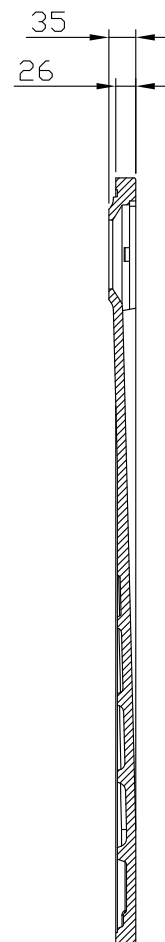

75961

DOGE PIATTO DOCCIA 80x100 h3 BIANCO

Made in P.R.C