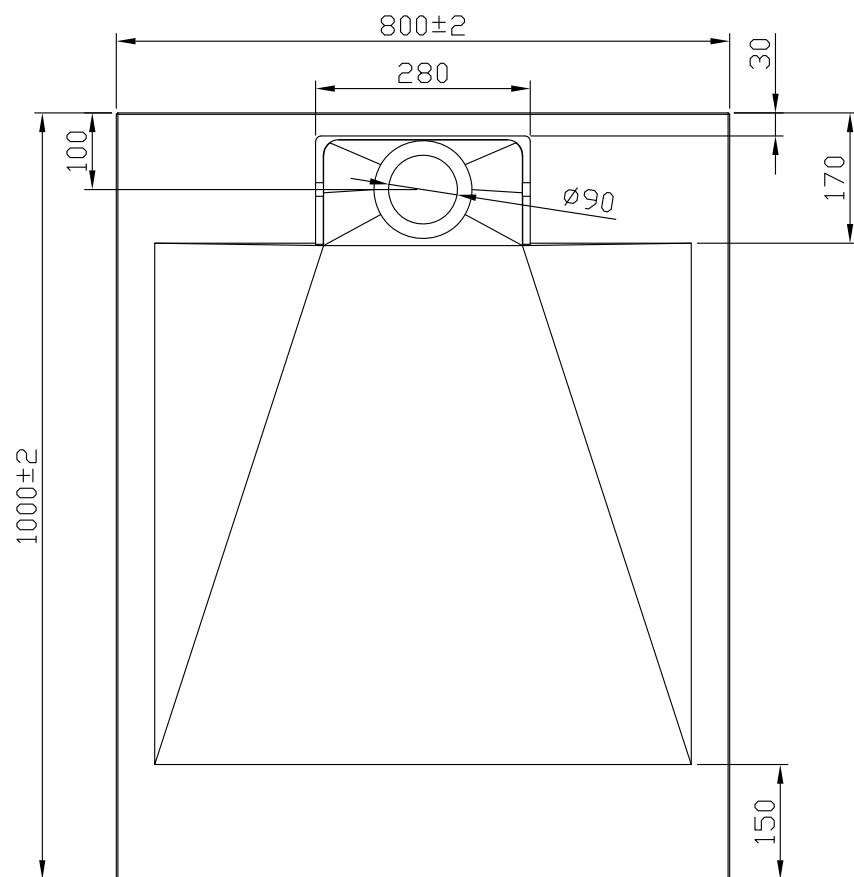

75961

DOGE PIATTO DOCCIA 80x100 h3 BIANCO

Made in P.R.C