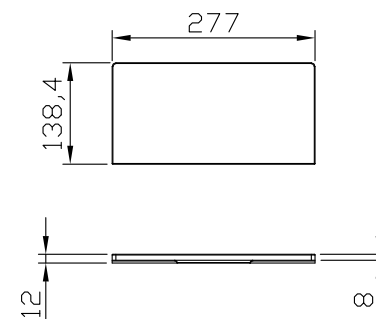

75961

DOGE PIATTO DOCCIA 80x100 h3 BIANCO

Made in P.R.C