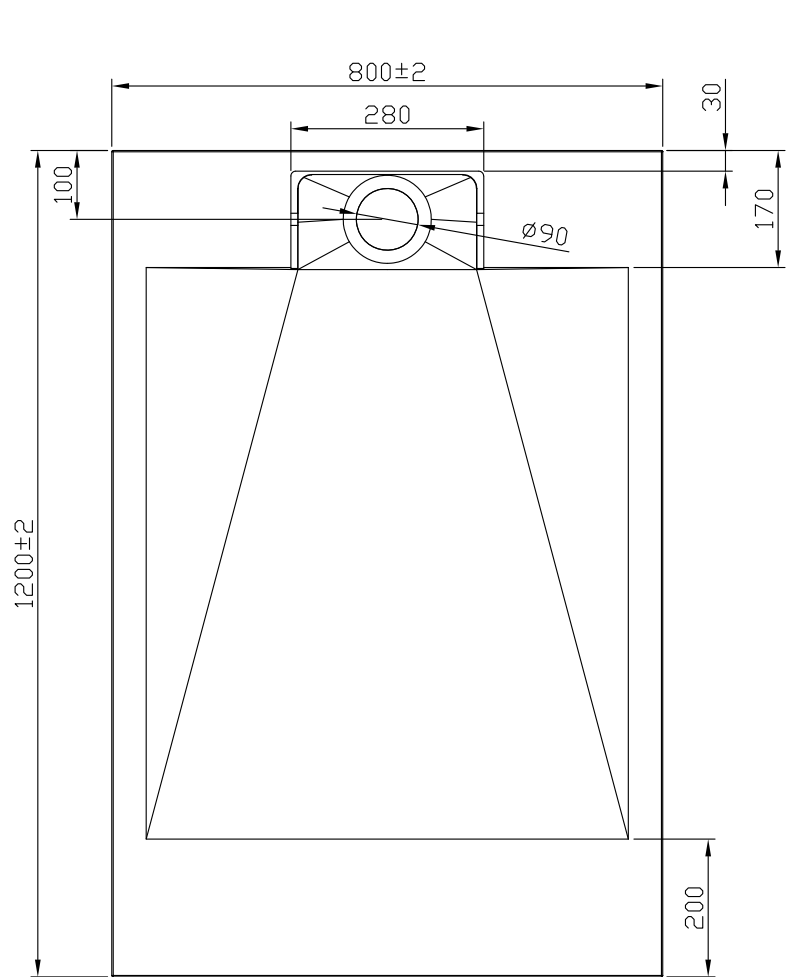

75962

DOGE PIATTO DOCCIA 80x120 h3 BIANCO

Made in P.R.C