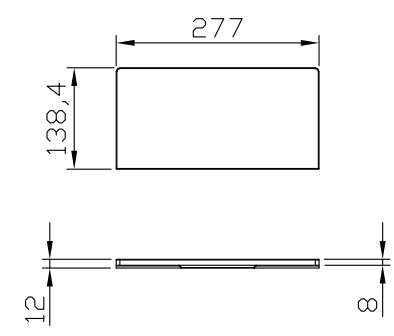

75962

DOGE PIATTO DOCCIA 80x120 h3 BIANCO

Made in P.R.C