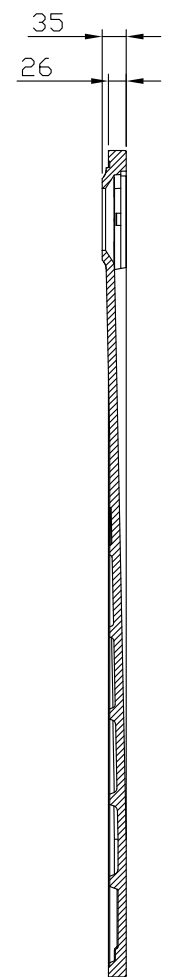

75962

DOGE PIATTO DOCCIA 80x120 h3 BIANCO

Made in P.R.C