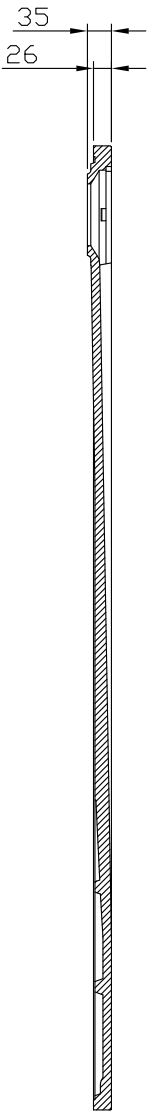

75963

DOGE PIATTO DOCCIA 80x140 h3 BIANCO

Made in P.R.C