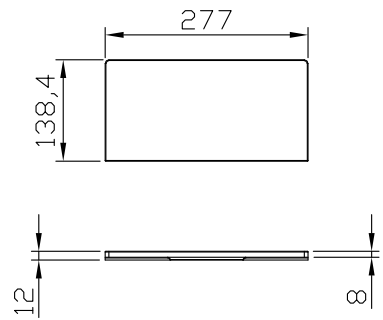

75963

DOGE PIATTO DOCCIA 80x140 h3 BIANCO

Made in P.R.C