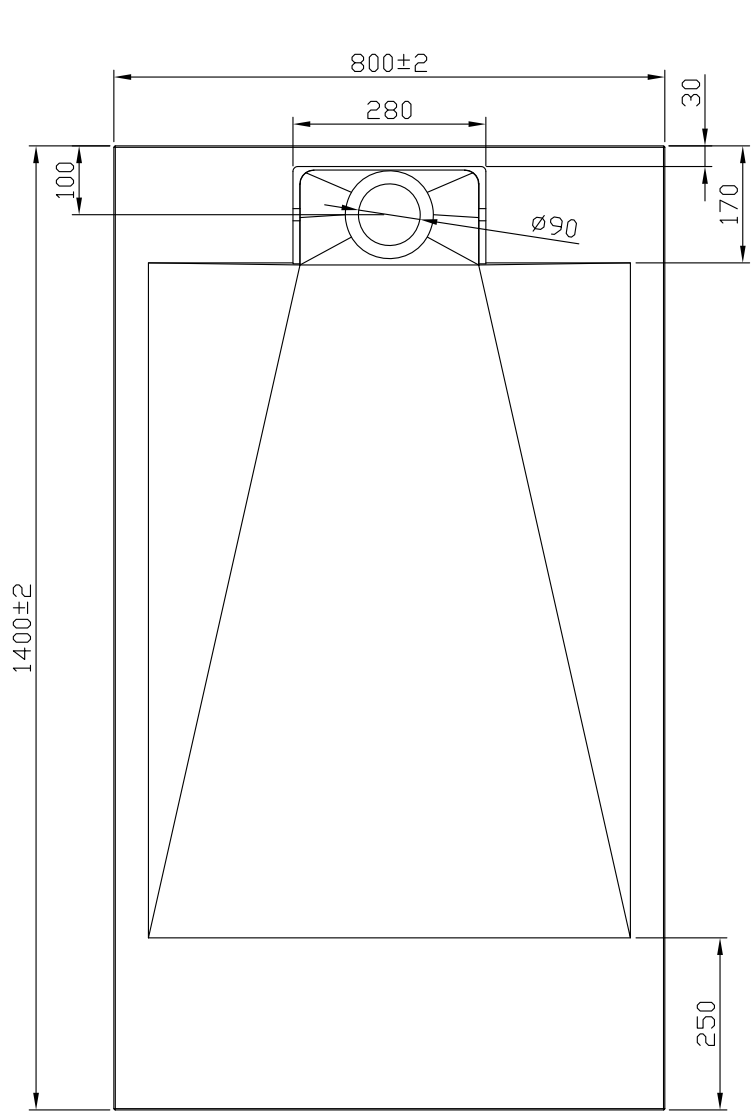

75963

DOGE PIATTO DOCCIA 80x140 h3 BIANCO

Made in P.R.C