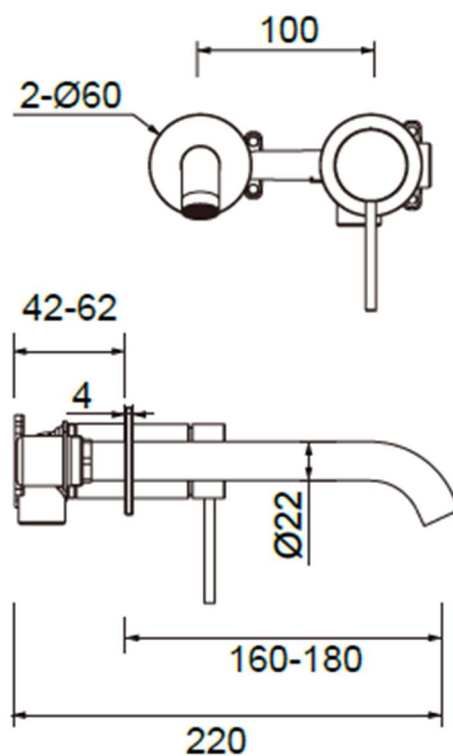

80619 SPRING PLACCA LAVABO A MURO INOX 304 CROMO

ATTENZIONE: è necessario abbinare la placca al corpo incasso, codice **80609**.

WARNING: It is necessary to match the plate with the flush-mounted body, code **80609**.

ATTENTION : Il est nécessaire d'associer la plaque au corps encastré, code **80609**.

ACHTUNG: Es ist erforderlich, die Abdeckplatte mit dem Unterputzkörper Code **80609** zu kombinieren.

80609