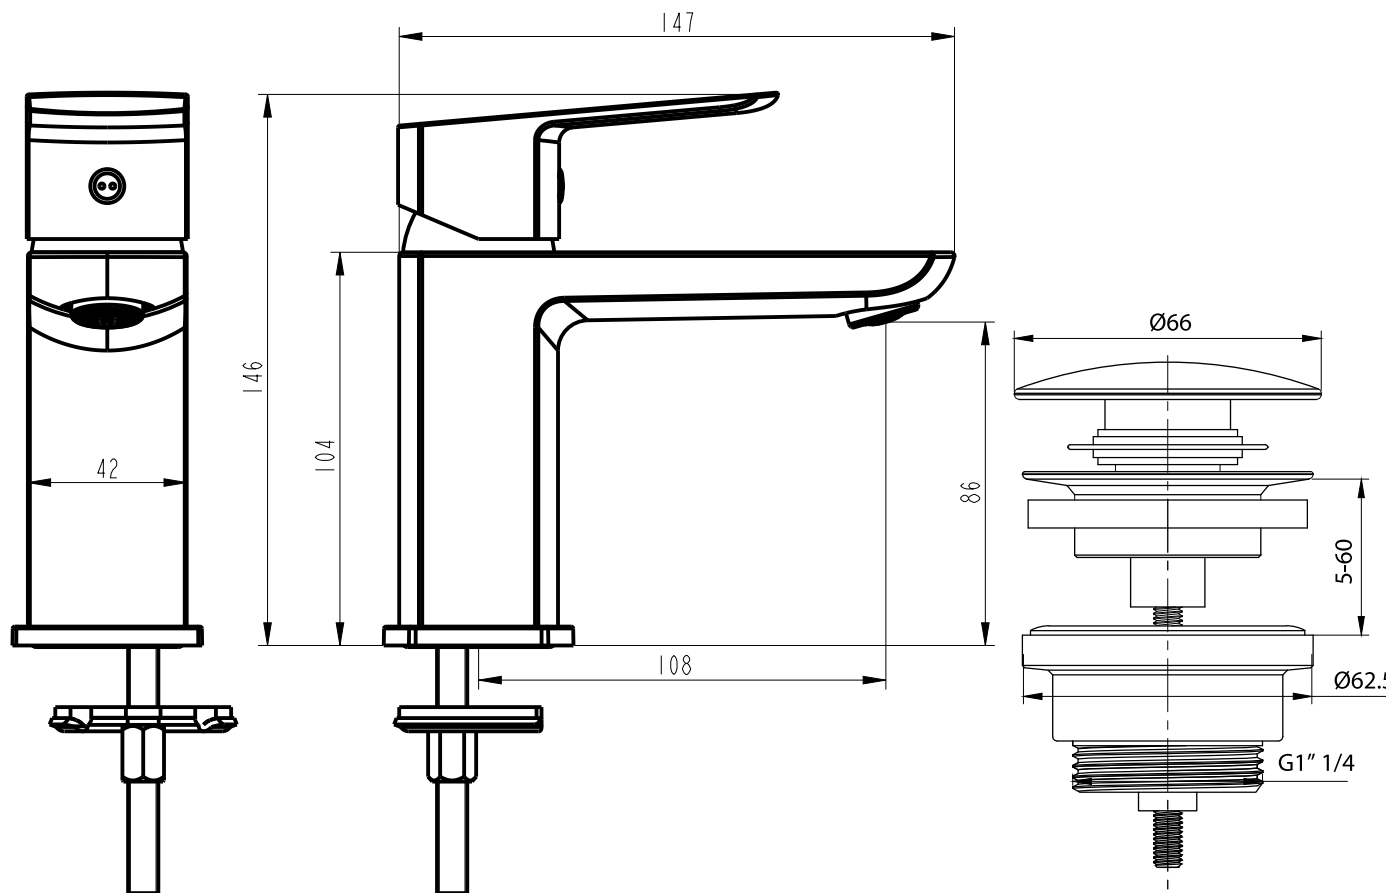

ART. 82401

MISCELATORE LAVABO CHARLOTTE
COMPLETO DI PILETTA CLICK-CLACK IN OTTONE DA 1" 1/4

* Misure in mm

CARATTERISTICHE TECNICHE

- Corpo miscelatore: ottone
- Cartuccia: $\varnothing 35$ mm
- Pressione min. di esercizio: 0,5 bar
- Pressione max. di esercizio: 5 bar
- Temperatura min. di esercizio: 5°C
- Temperatura max. di esercizio: 70°C
- Collegamento idraulico: 3/8"
- Piletta Click-Clack: da 1" 1/4 in ottone
- Finitura: cromata.