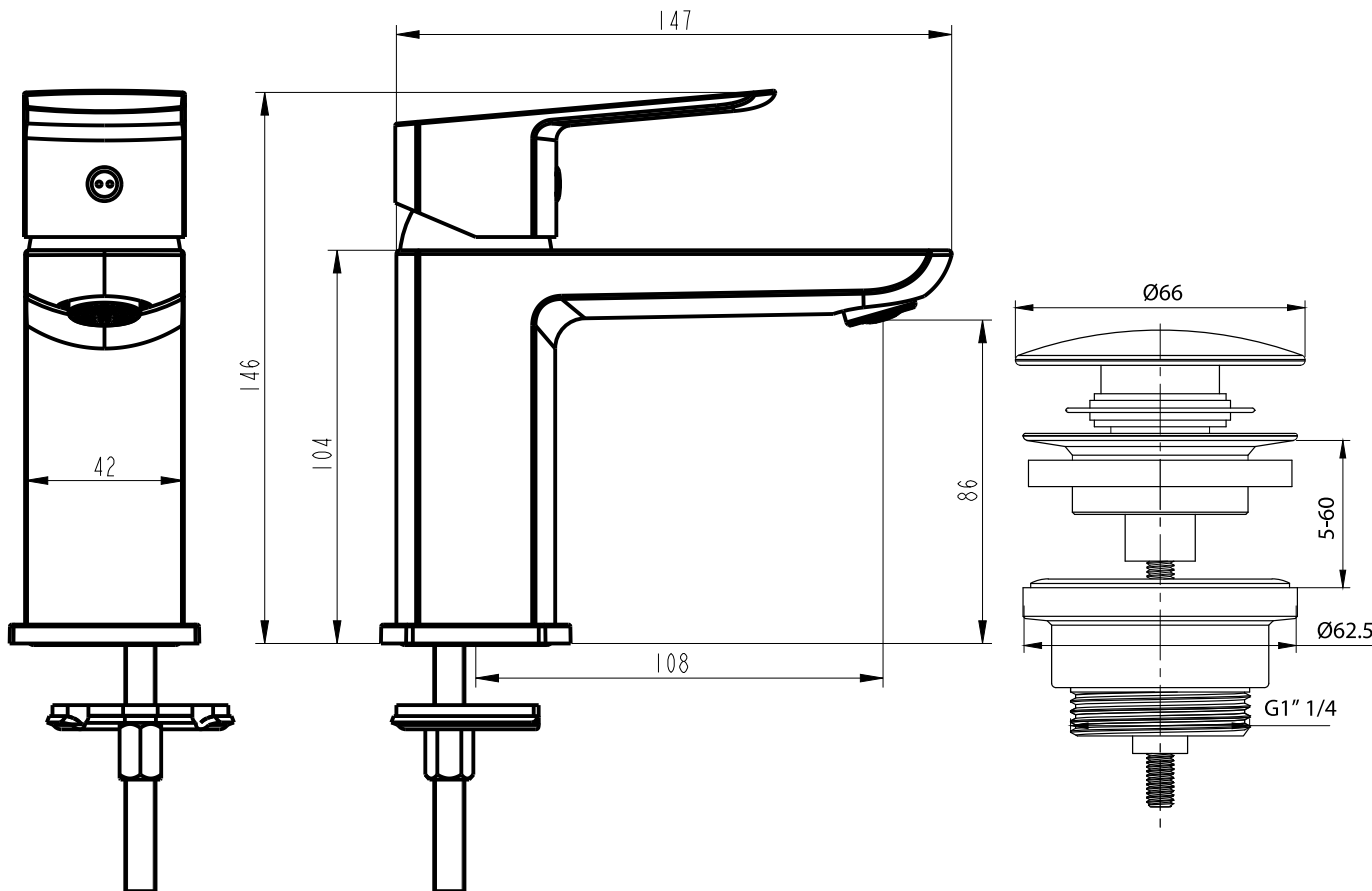

ART. 82408

MISCELATORE LAVABO CHARLOTTE
COMPLETO DI PILETTA CLICK-CLACK IN OTTONE DA 1" 1/4

* Misure in mm

CARATTERISTICHE TECNICHE

- Corpo miscelatore: ottone
- Cartuccia: $\varnothing 35$ mm
- Pressione min. di esercizio: 0,5 bar
- Pressione max. di esercizio: 5 bar
- Temperatura min. di esercizio: 5°C
- Temperatura max. di esercizio: 70°C
- Collegamento idraulico: 3/8"
- Piletta Click-Clack: da 1" 1/4 in ottone
- Finitura: nera opaca F.