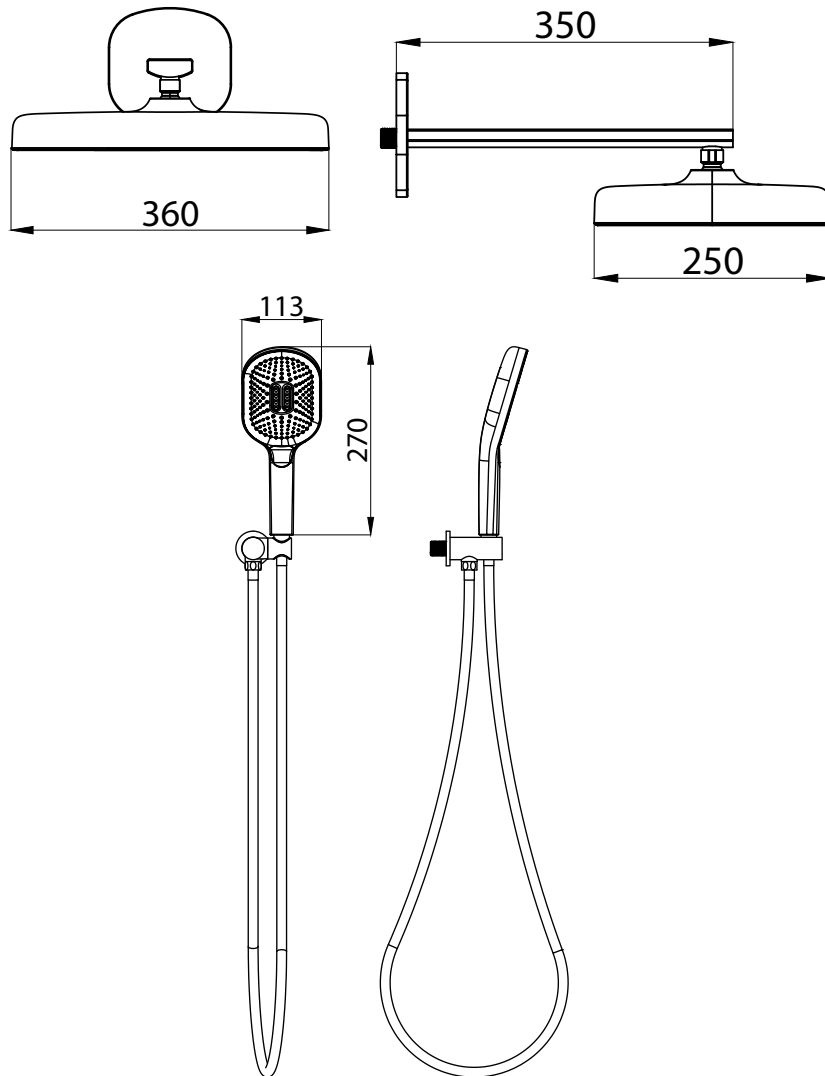

ART. 82419

KIT DOCCIA PLAZA

**Misure in mm*

BRACCIO SOFFIONE

- Materiale: acciaio
- Lunghezza: 350 mm
- Attacco filettatura: 1/2" maschio
- Finitura: nera opaca

SOFFIONE

- Materiale: ABS
- Dimensione: 360x250 mm
- Pressione minima di esercizio: 1bar
- Pressione massima di esercizio: 6bar
- Attacco filettatura: 1/2" femmina
- N° ugelli: 290
- Finitura: cromata

DOCCIA

- Materiale: ABS
- Dimensione: 270x113 mm
- Pressione minima di esercizio: 1bar
- Pressione massima di esercizio: 6 bar
- Attacco filettatura: 1/2" maschio
- N° ugelli: 101
- Finitura: cromata

PRESA ACQUA

- Materiale: ottone
- Orientabile: si
- Finitura: cromata

TUBO DOCCIA

- Materiale: acciaio
- Lunghezza: 150 cm
- Pressione massima di esercizio: 6 bar
- Attacchi femmina femmina: da 1/2"
- Guarnizioni: in gomma
- Finitura: cromata