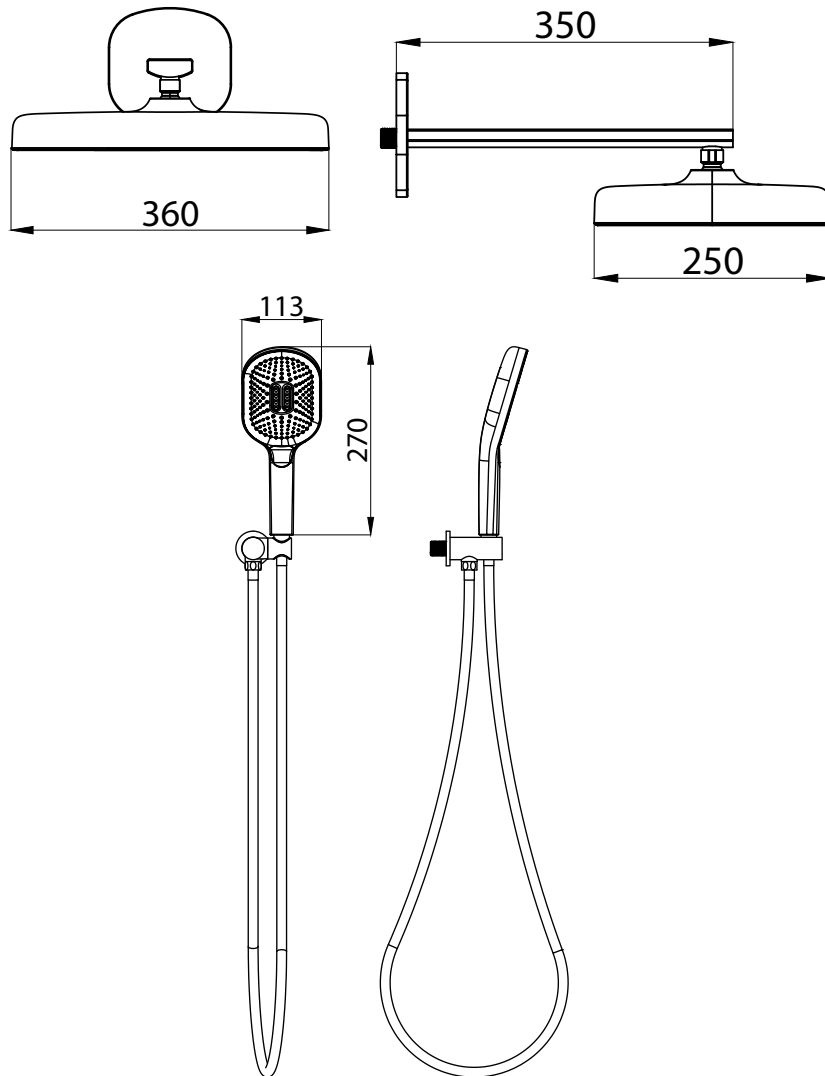

### BRACCIO SOFFIONE

- Materiale: acciaio
- Lunghezza: 350 mm
- Attacco filettatura: 1/2" maschio
- Finitura: nera opaca

### DOCCIA

- Materiale: ABS
- Dimensione: 270x113 mm
- Pressione minima di esercizio: 1bar
- Pressione massima di esercizio: 6 bar
- Attacco filettatura: 1/2" maschio
- N° ugelli: 101
- Finitura: nera opaca

### PRESA ACQUA

- Materiale: ottone
- Orientabile: si
- Finitura: nera opaca

### TUBO DOCCIA

- Materiale: PVC
- Lunghezza: 150 cm
- Pressione massima di esercizio: 6 bar
- Attacchi femmina femmina: da 1/2"
- Guarnizioni: in gomma
- Finitura: nera opaca