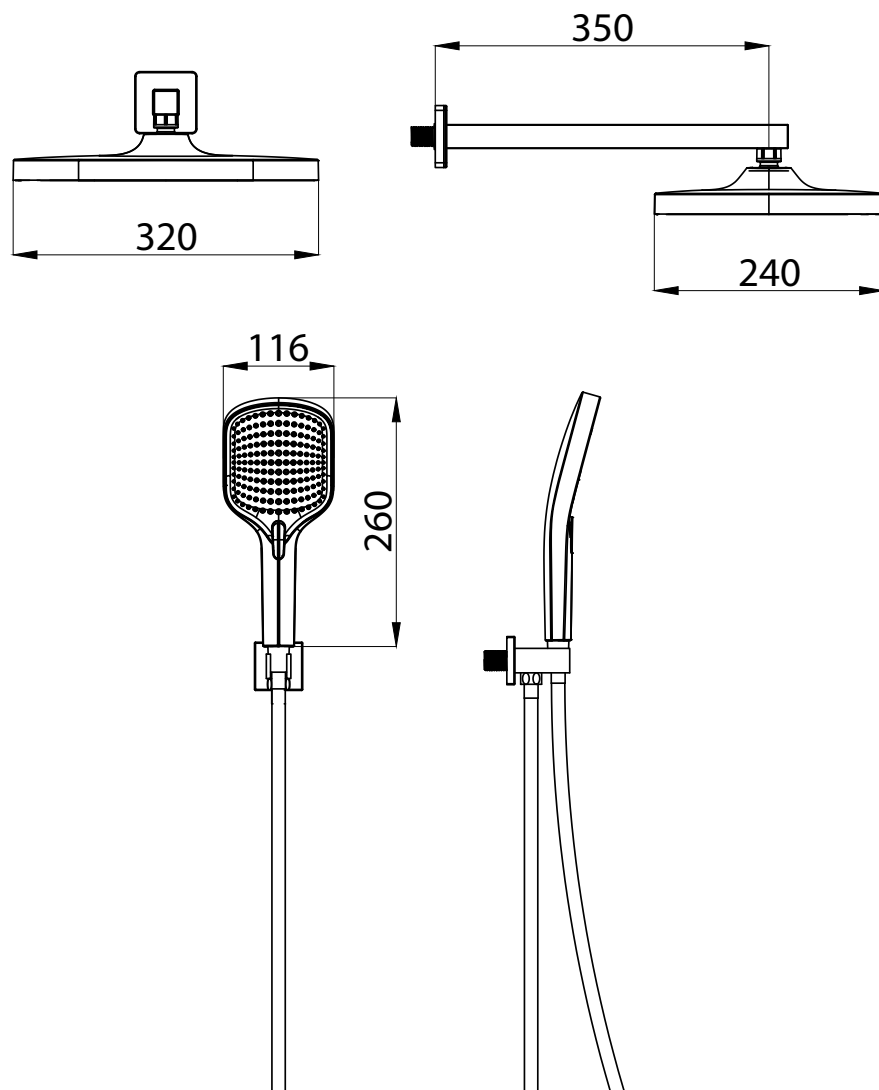

ART. 82424

KIT DOCCIA IMPERIAL

**Misure in mm*

BRACCIO

- Materiale: acciaio
- Lunghezza: 350 mm
- Attacco filettatura: 1/2" maschio
- Finitura: cromata

SOFFIONE

- Materiale: ABS
- Dimensione: 320x240 mm
- Pressione minima di esercizio: 1bar
- Pressione massima di esercizio: 6bar
- Attacco filettatura: 1/2" femmina
- N° ugelli: 247
- Anticalcare: si
- Finitura: cromata

DOCCIA

- Materiale: ABS
- Dimensione: 260x116 mm
- Pressione minima di esercizio: 1bar
- Pressione massima di esercizio: 6 bar
- Attacco filettatura: 1/2" maschio
- N° ugelli: 165
- N° getti: 3
- Anticalcare: si
- Finitura: cromata

PRESA ACQUA

- Materiale: ottone
- Finitura: cromata

TUBO DOCCIA

- Materiale: acciaio
- Lunghezza: 150 cm
- Attacchi femmina femmina: da 1/2"
- Guarnizioni: si
- Finitura: cromata