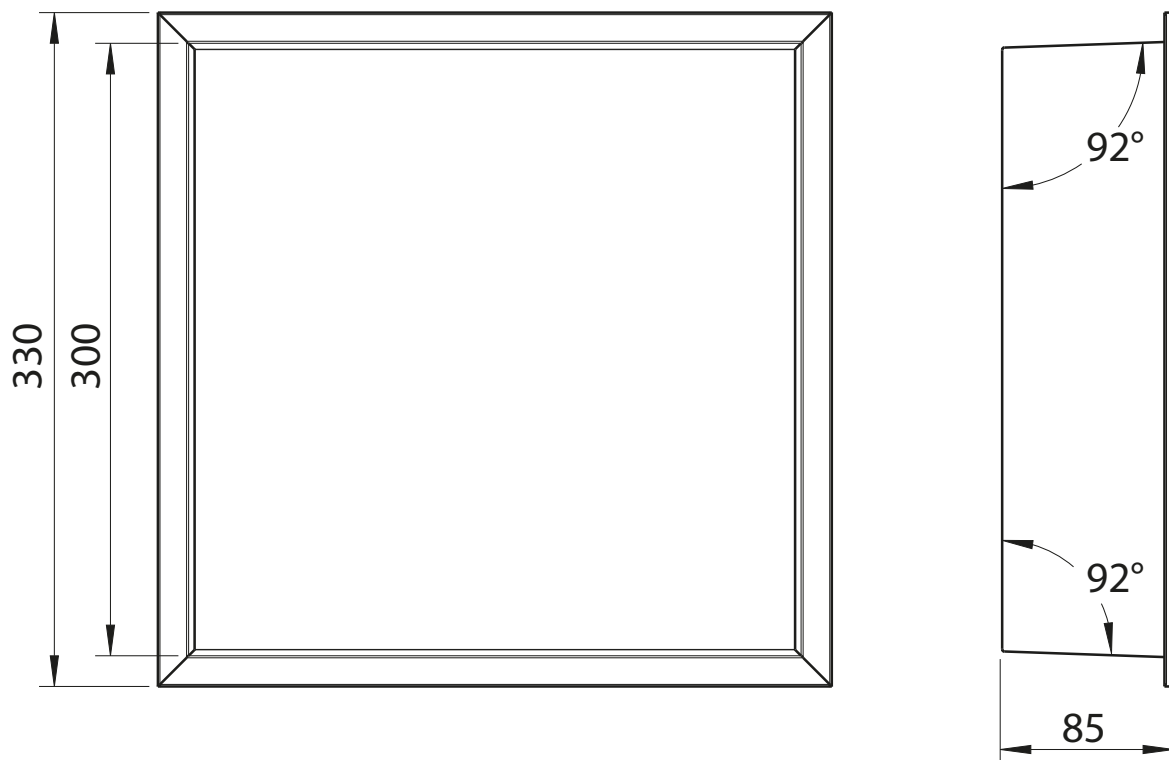

ART. 82429

NICCHIA DA INCASSO PER DOCCIA

*\*Misure in mm*

#### CARATTERISTICHE TECNICHE

- MATERIALE: ACCIAIO INOX AISI 304
- FINITURA: BIANCA OPACA