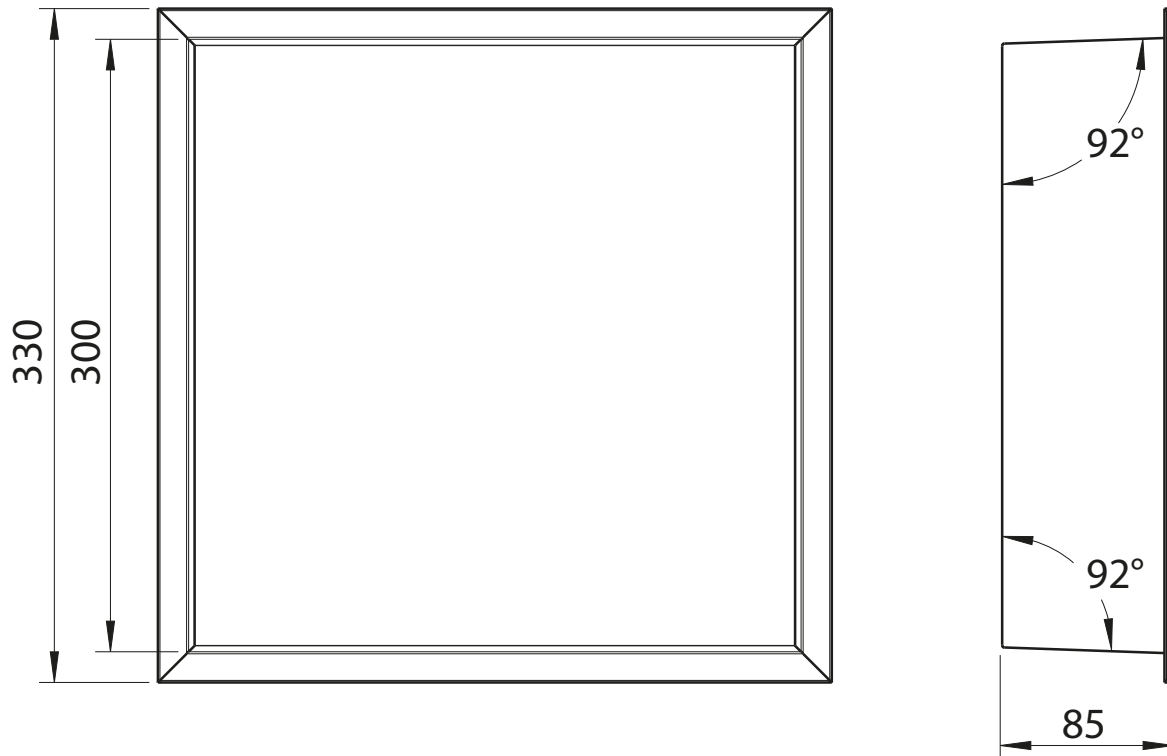

ART. 82430

NICCHIA DA INCASSO PER DOCCIA

**Misure in mm*

CARATTERISTICHE TECNICHE

- MATERIALE: ACCIAIO INOX AISI 304
- FINITURA: ACCIAIO SPAZZOLATO