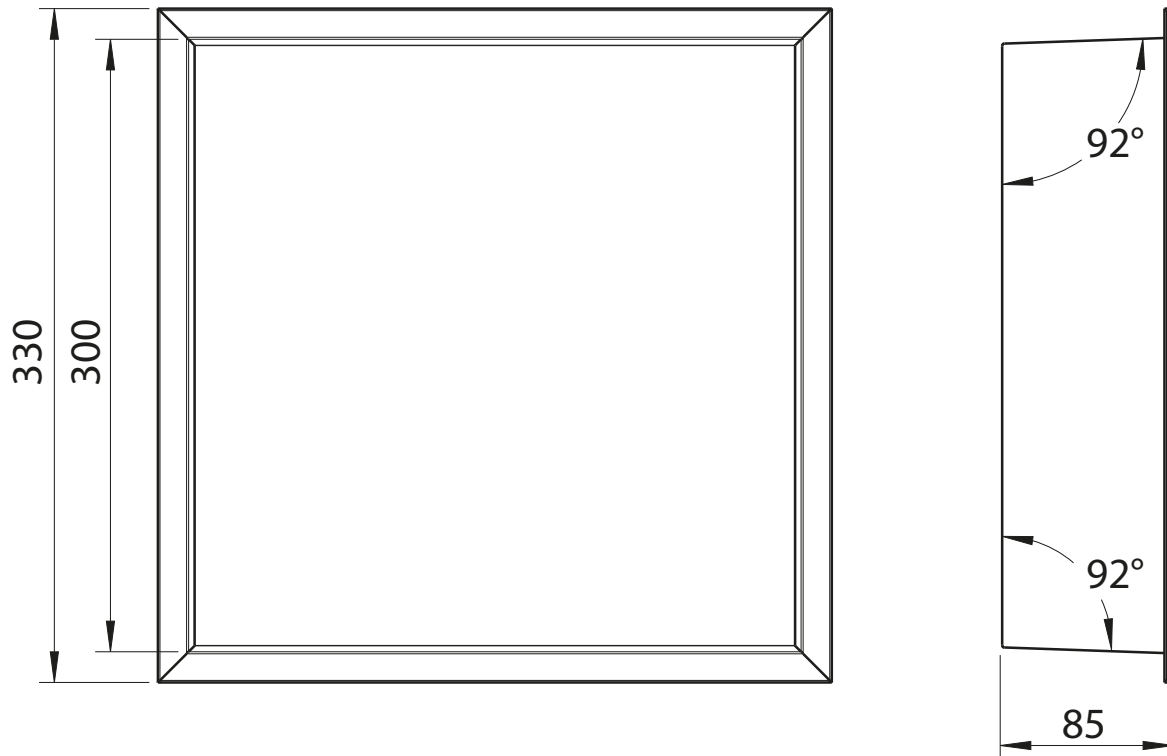

ART. 82431

NICCHIA DA INCASSO PER DOCCIA

*\*Misure in mm*

#### CARATTERISTICHE TECNICHE

- MATERIALE: ACCIAIO INOX AISI 304
- FINITURA: NERA OPACA