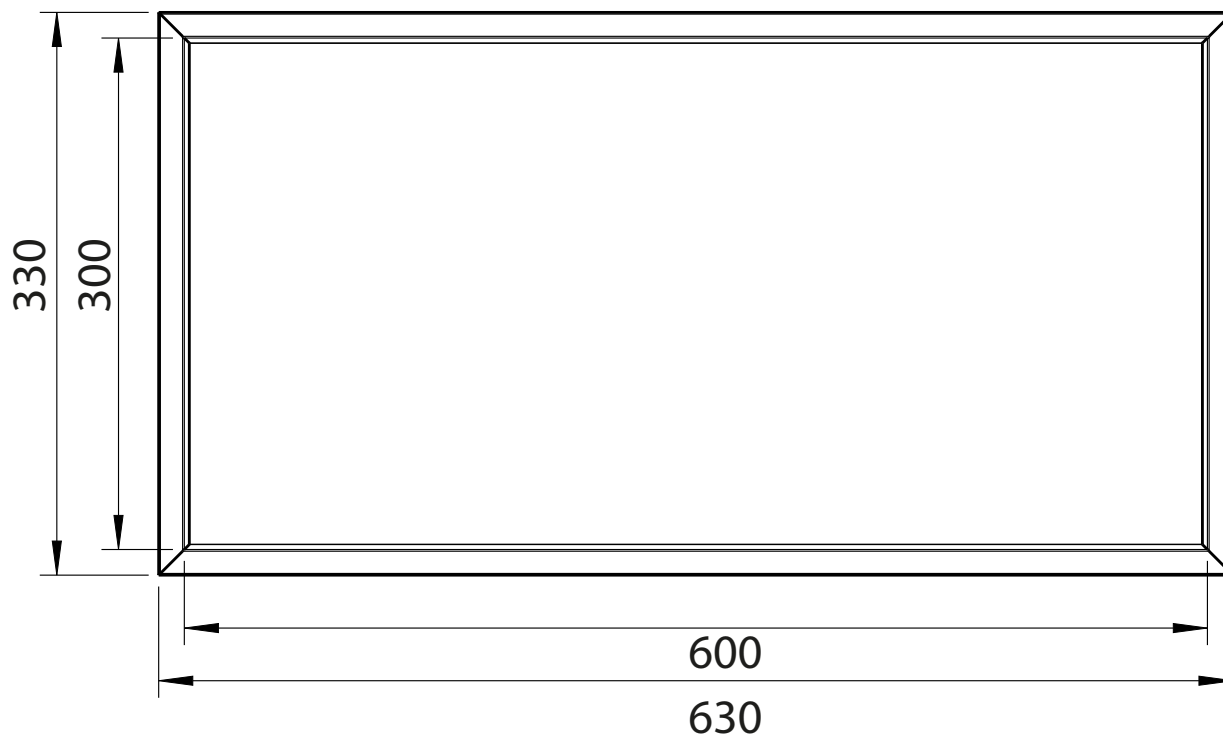

ART. 82432

NICCHIA DA INCASSO PER DOCCIA

**Misure in mm*

CARATTERISTICHE TECNICHE

- MATERIALE: ACCIAIO INOX AISI 304
- FINITURA: BIANCA OPACA