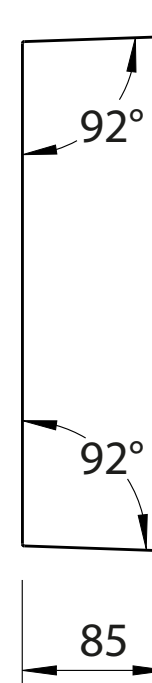

ART. 82432

NICCHIA DA INCASSO PER DOCCIA

**Misure in mm*

CARATTERISTICHE TECNICHE

- MATERIALE: ACCIAIO INOX AISI 304
- FINITURA: BIANCA OPACA