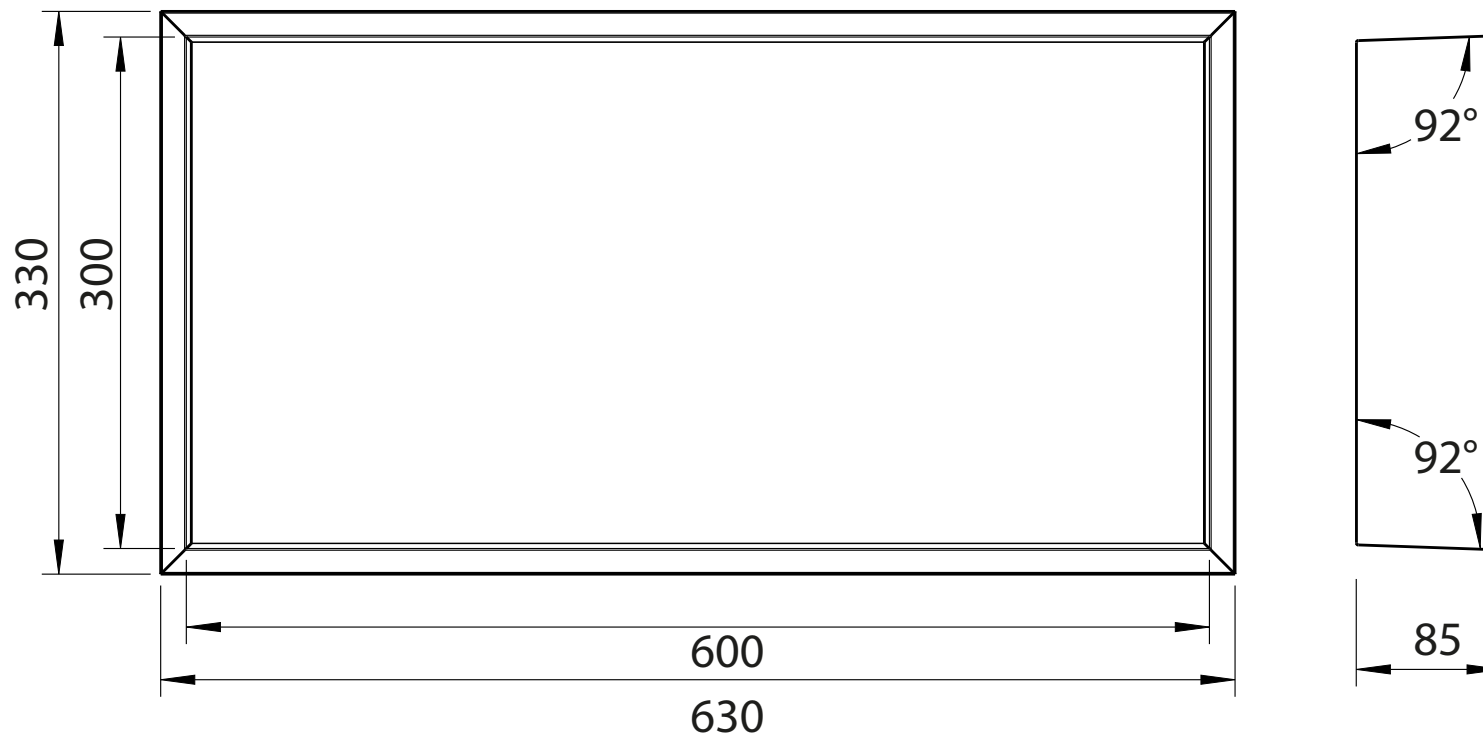

ART. 82433

NICCHIA DA INCASSO PER DOCCIA

**Misure in mm*

CARATTERISTICHE TECNICHE

- MATERIALE: ACCIAIO INOX AISI 304
- FINITURA: ACCIAIO SPAZZOLATO