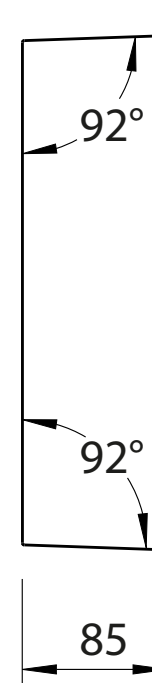

ART. 82434

NICCHIA DA INCASSO PER DOCCIA

**Misure in mm*

CARATTERISTICHE TECNICHE

- MATERIALE: ACCIAIO INOX AISI 304
- FINITURA: NERA OPACA