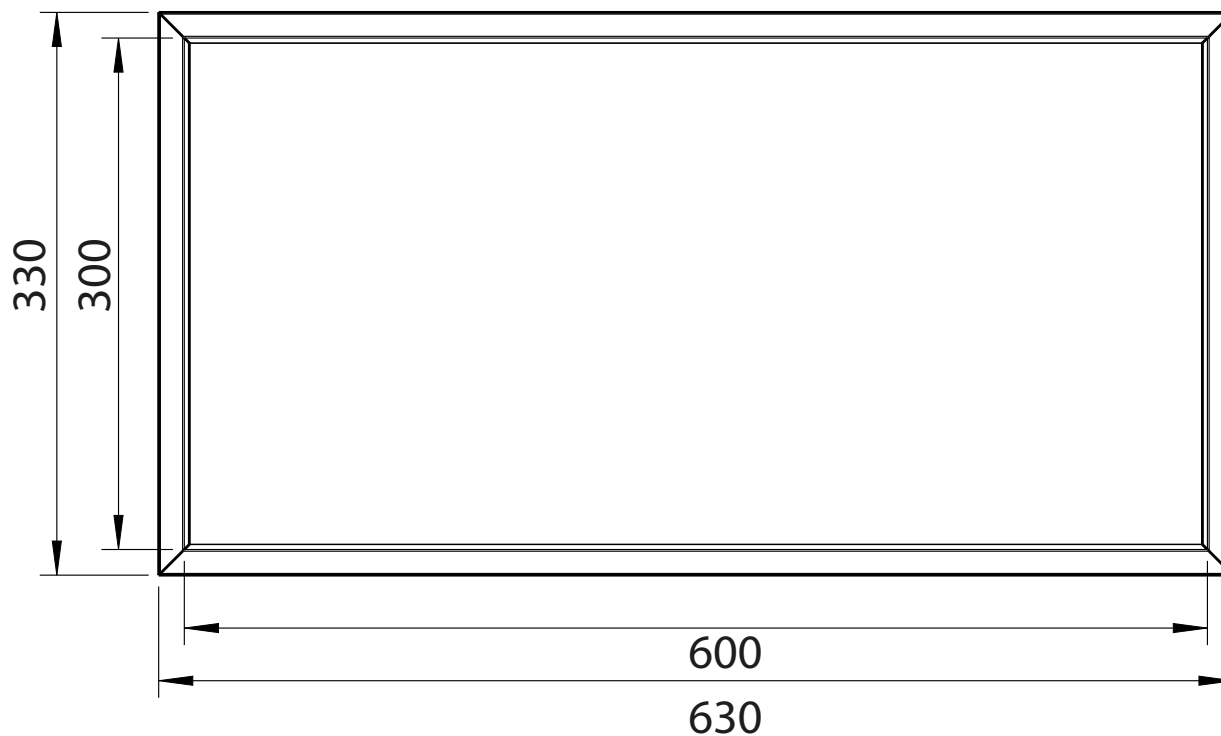

ART. 82434

NICCHIA DA INCASSO PER DOCCIA

**Misure in mm*

CARATTERISTICHE TECNICHE

- MATERIALE: ACCIAIO INOX AISI 304
- FINITURA: NERA OPACA