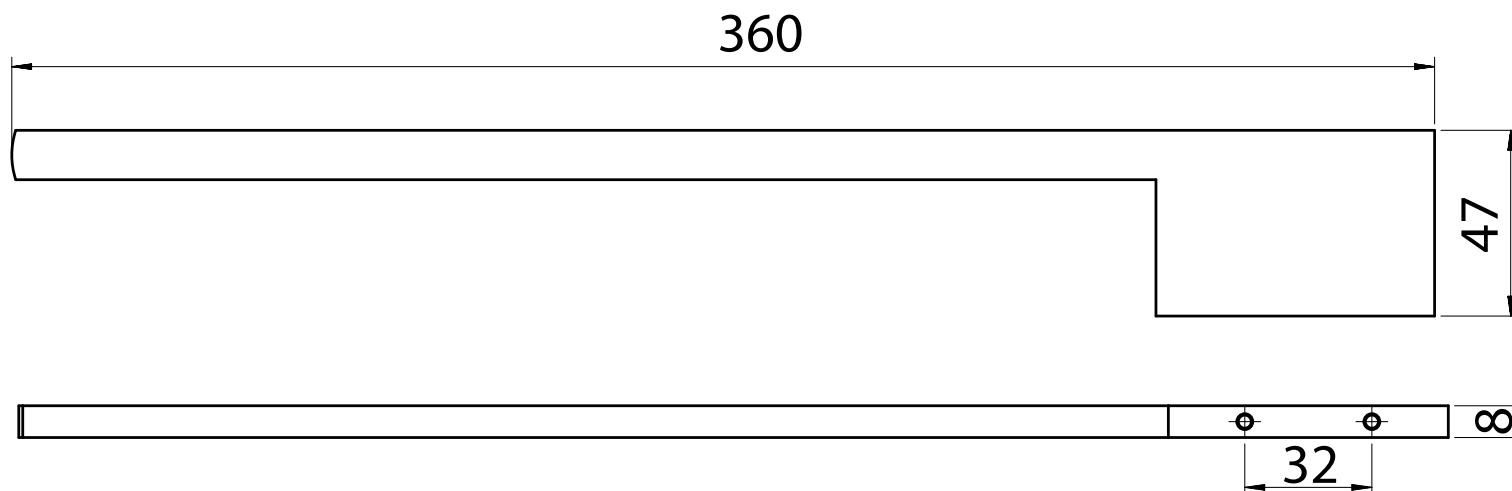

ART. 82437

PORTASALVIETTE PER MOBILE

* Misure in mm

CARATTERISTICHE TECNICHE

- Materiale: acciaio INOX
- Peso max. supportabile: 2Kg
- Viti di fissaggio: in dotazione
- Finitura: cromata