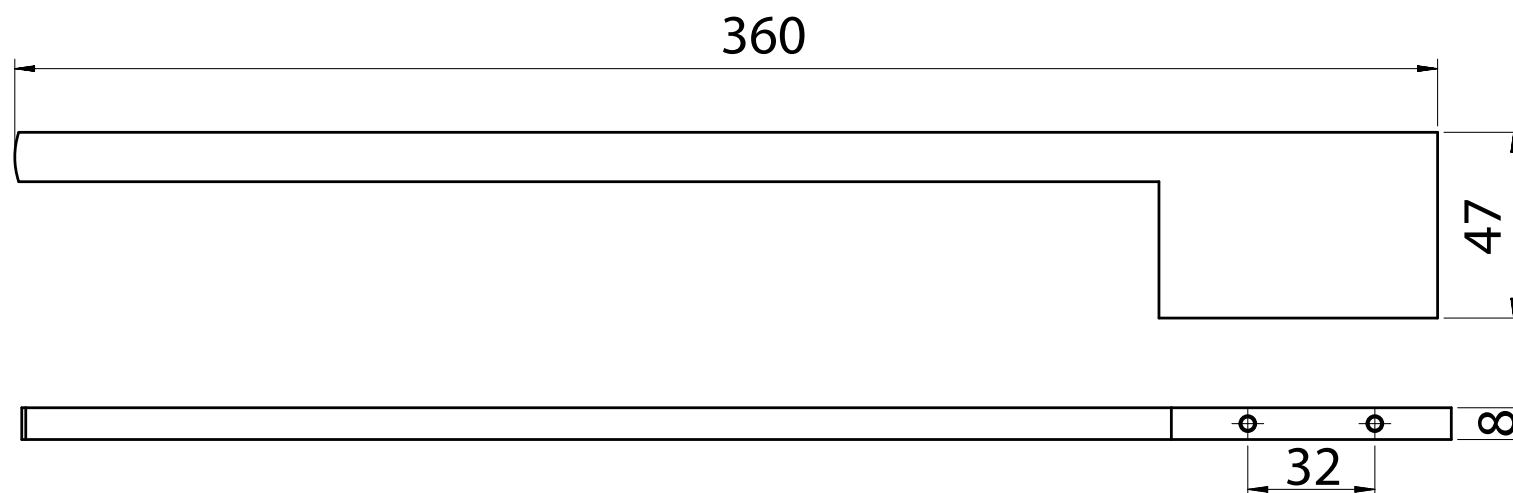

## PORTASALVIETTE PER MOBILE

\* Misure in mm

### CARATTERISTICHE TECNICHE

- Materiale: acciaio INOX
- Peso max. supportabile: 2Kg
- Viti di fissaggio: in dotazione
- Finitura: nera opaca