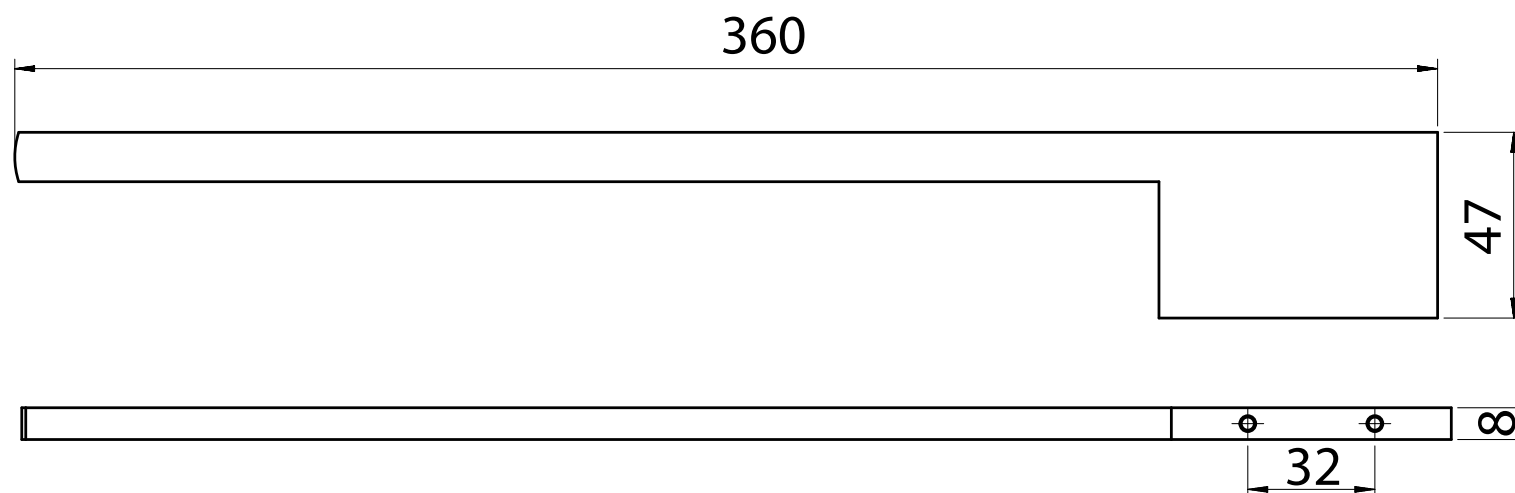

## PORTASALVIETTE PER MOBILE

\* Misure in mm

### CARATTERISTICHE TECNICHE

- Materiale: acciaio INOX
- Peso max. supportabile: 2Kg
- Viti di fissaggio: in dotazione
- Finitura: acciaio spazzolato