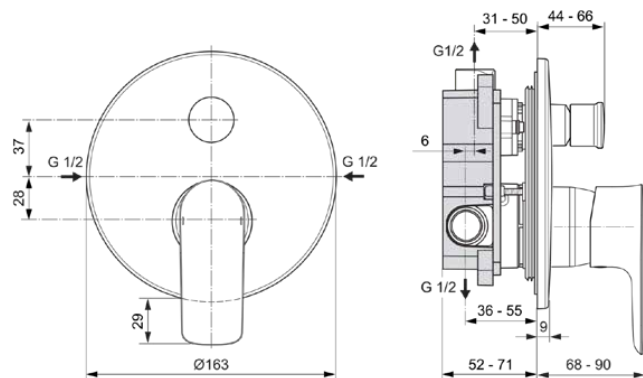

## A7037A5

CONNECT AIR | Miscelatore ad incasso per vasca/doccia 163x192 mm con finiture magnetic grey | Tecnologia Click, EPD, Tecnologia PVD

### Informazioni generali

Sotto categoria di prodotto	Miscelatore ad incasso per vasca/doccia
Brand	Ideal Standard
Nome Collezione	CONNECT AIR
Codice colore	A5
Descrizione colore	Magnetic Grey
Finitura della superficie	Satinato
Altezza (mm)	192
Larghezza (mm)	163
Lunghezza /Sporgenza (mm)	68
Metodo di fissaggio	Kit 1 necessario
Codice EAN	4015413348263
Con EPD	Sì
Peso netto (Kg)	0.56

### Specifiche di prodotto

Quantità di piastre	1
Tecnologia Click	Sì
Con maniglia/e	Sì
Quantità di maniglie	1
Posizione della maniglia	Davanti
Tipo di maniglia	Leva di comando
Utilizzo della maniglia	Controllo del volume e della temperatura
Con rosone (i)	Sì
Materiale rosone (i)	Plastica
Forma rosone (i)	Rotondo
Con deviatore	Sì
Materiale del corpo	Ottone
Coperchio superficie	coated
Con soffione doccia	No
Pressione minima di esercizio (kPa)	50
Con set doccia	No
Con kit doccia	No
Tecnologia Cool Body	No
Con valvola di non ritorno	No