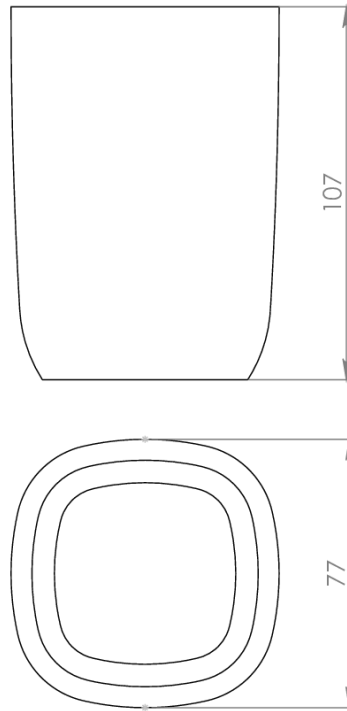

83415

JOY – Bicchiere bianco opaco

Peso netto: **260 g**
Larghezza: **77 mm**
Profondità: **77 mm**
Altezza: **107 mm**

Materiali

Corpo in resina

Altre caratteristiche

4 bumper sul fondo

Finiture

Verniciato bianco opaco