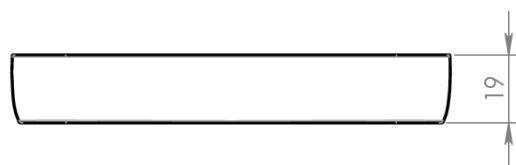

**83416**

**JOY – Portasapone bianco opaco**

Peso netto: **205 g**  
Larghezza: **121 mm**  
Profondità: **82 mm**  
Altezza: **19 mm**

**Materiali**

Corpo in resina

**Finiture**

Verniciato bianco opaco

**Altre caratteristiche**