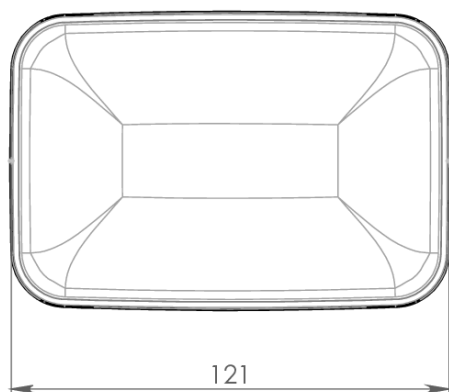

**83416**

**JOY – Portasapone bianco opaco**

Peso netto: **205 g**  
Larghezza: **121 mm**  
Profondità: **82 mm**  
Altezza: **19 mm**

**Materiali**

Corpo in resina

**Finiture**

Verniciato bianco opaco

**Altre caratteristiche**