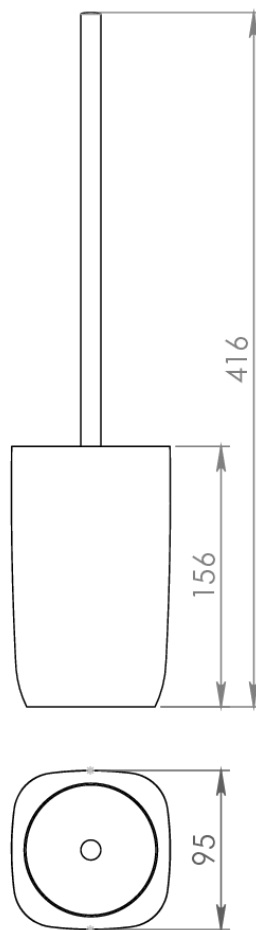

83417

JOY – Scopino bianco opaco

Peso netto: **995 g**
Larghezza: **95 mm**
Profondità: **95 mm**
Altezza: **416 mm**

Materiali

Tazza in resina
Manico in metallo
Piattello in gomma
Tappino in PS
Ciuffo in setole di nylon

Finiture

Verniciato bianco opaco

Altre caratteristiche

4 bumper sul fondo