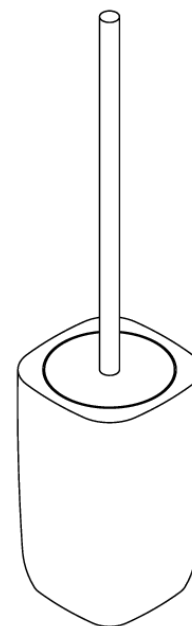

83417

JOY – Scopino bianco opaco

Peso netto: **995 g**
Larghezza: **95 mm**
Profondità: **95 mm**
Altezza: **416 mm**

Materiali

Tazza in resina
Manico in metallo
Piattello in gomma
Tappino in PS
Ciuffo in setole di nylon

Finiture

Verniciato bianco opaco

Altre caratteristiche

4 bumper sul fondo