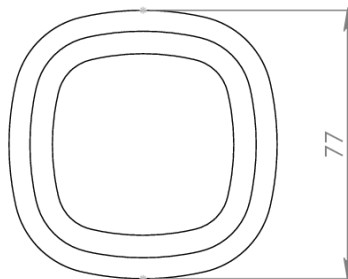

83419

JOY – Bicchiere verde salvia opaco

Peso netto: **260 g**  
Larghezza: **77 mm**  
Profondità: **77 mm**  
Altezza: **107 mm**

**Materiali**

Corpo in resina

**Altre caratteristiche**

4 bumper sul fondo