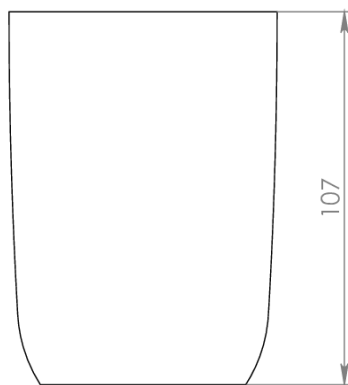

83419

JOY – Bicchiere verde salvia opaco

Peso netto: **260 g**  
Larghezza: **77 mm**  
Profondità: **77 mm**  
Altezza: **107 mm**

**Materiali**

Corpo in resina

**Altre caratteristiche**

4 bumper sul fondo