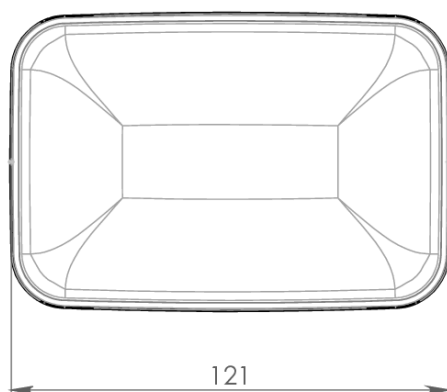

83420

JOY – Portasapone verde salvia opaco

Peso netto: **205 g**
Larghezza: **121 mm**
Profondità: **82 mm**
Altezza: **19 mm**

Materiali

Corpo in resina

Finiture

Verniciato verde salvia opaco

Altre caratteristiche