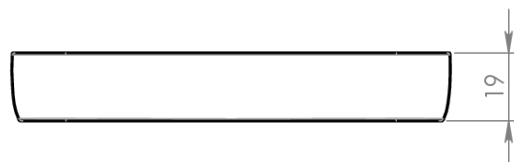

83420

JOY – Portasapone verde salvia opaco

Peso netto: **205 g**
Larghezza: **121 mm**
Profondità: **82 mm**
Altezza: **19 mm**

Materiali

Corpo in resina

Finiture

Verniciato verde salvia opaco

Altre caratteristiche