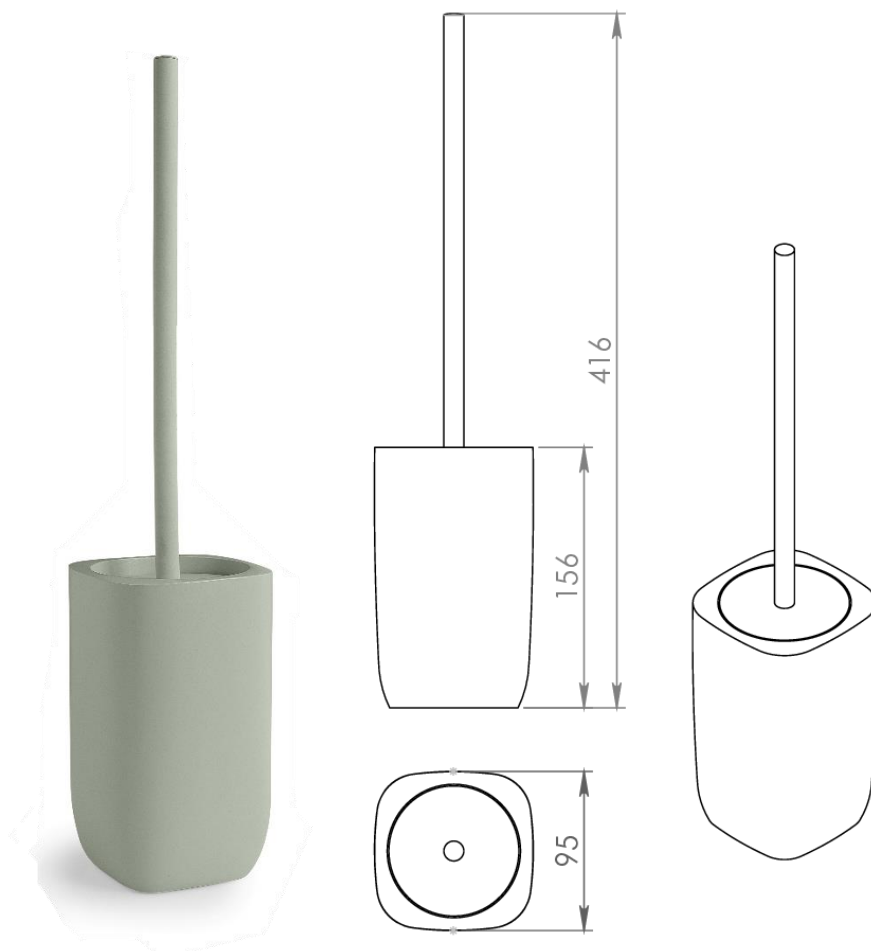

83421

JOY – Scopino verde salvia opaco

Peso netto: **995 g**  
Larghezza: **95 mm**  
Profondità: **95 mm**  
Altezza: **416 mm**

**Materiali**

Tazza in resina  
Manico in metallo  
Piattello in gomma  
Tappino in PS  
Ciuffo in setole di nylon

**Altre caratteristiche**

4 bumper sul fondo

**Finiture**

Verniciato verde salvia opaco