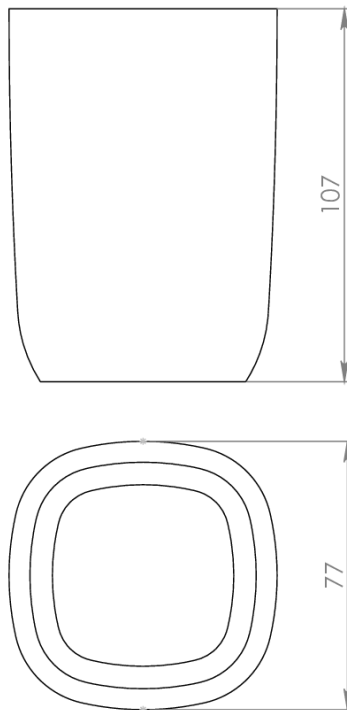

83423

JOY – Bicchiere nero opaco

Peso netto: **260 g**
Larghezza: **77 mm**
Profondità: **77 mm**
Altezza: **107 mm**

Materiali

Corpo in resina

Altre caratteristiche

4 bumper sul fondo

Finiture

Verniciato nero opaco