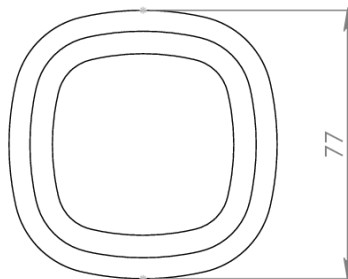

83427

JOY – Bicchiere azzurro polvere opaco

Peso netto: **260 g**  
Larghezza: **77 mm**  
Profondità: **77 mm**  
Altezza: **107 mm**

**Materiali**

Corpo in resina

**Altre caratteristiche**

4 bumper sul fondo