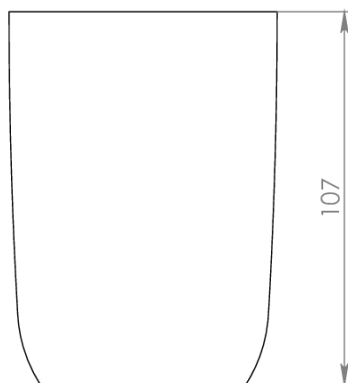

83427

JOY – Bicchiere azzurro polvere opaco

Peso netto: **260 g**  
Larghezza: **77 mm**  
Profondità: **77 mm**  
Altezza: **107 mm**

**Materiali**

Corpo in resina

**Altre caratteristiche**

4 bumper sul fondo