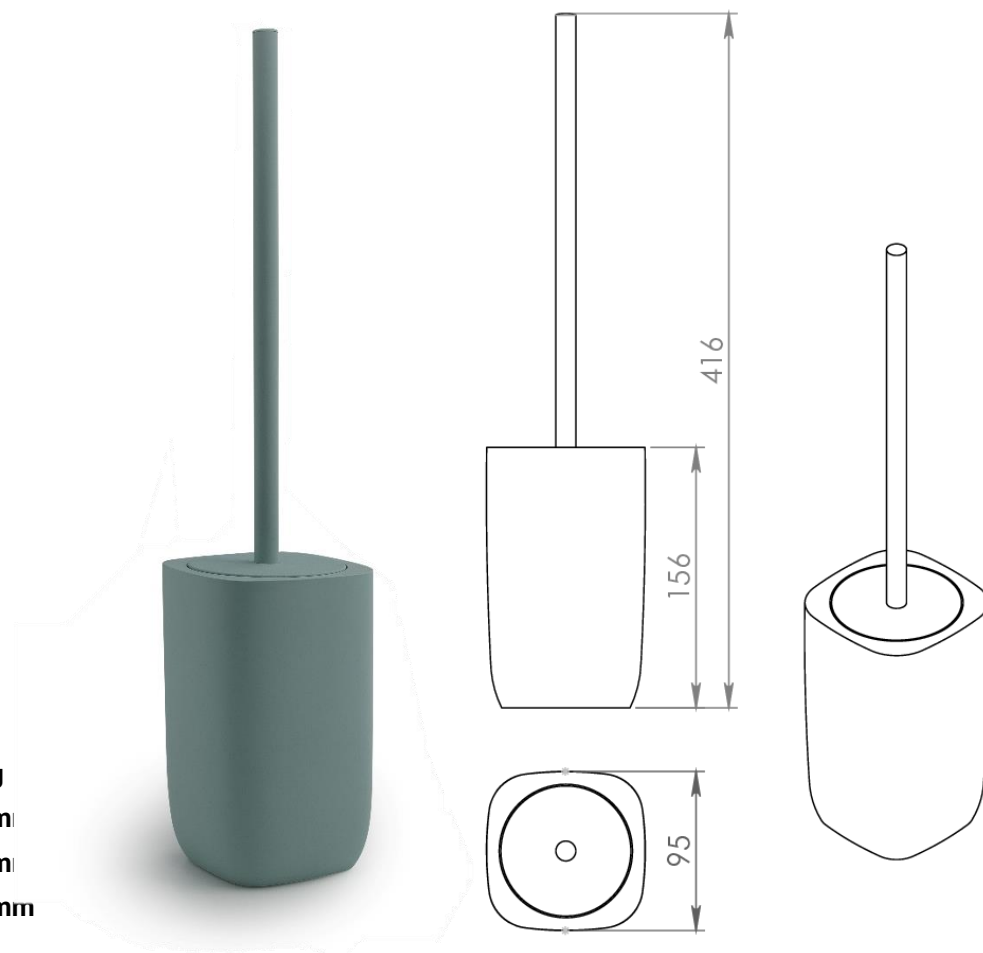

83429

**JOY – Scopino azzurro polvere opaco**

Peso netto: **995 g**  
Larghezza: **95 mm**  
Profondità: **95 mm**  
Altezza: **416 mm**

**Materiali**

Tazza in resina  
Manico in metallo  
Piattello in gomma  
Tappino in PS  
Ciuffo in setole di nylon

**Altre caratteristiche**

4 bumper sul fondo

**Finiture**

Verniciato azzurro polvere opaco