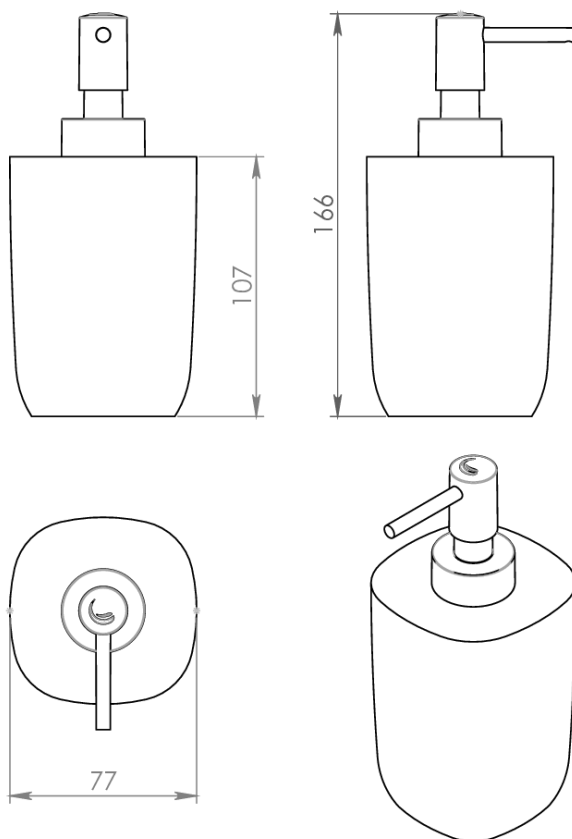

83430

JOY – Dispenser tortora chiaro opaco

Peso netto: **315 g**
Larghezza: **77 mm**
Profondità: **77 mm**
Altezza: **166 mm**

Materiali

Corpo in resina
Pompetta in ABS

Finiture

Verniciato tortora chiaro opaco

Altre caratteristiche

4 bumper sul fondo
Capacità contenitore: **310 ml**