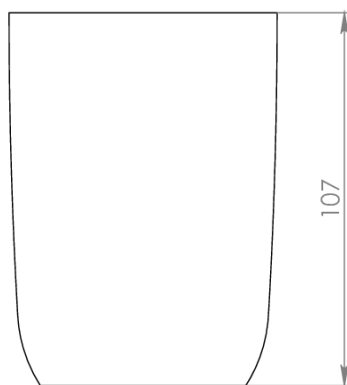

83431

**JOY – Bicchiere tortora chiaro opaco**

Peso netto: **260 g**  
Larghezza: **77 mm**  
Profondità: **77 mm**  
Altezza: **107 mm**

**Materiali**

Corpo in resina

**Altre caratteristiche**

4 bumper sul fondo