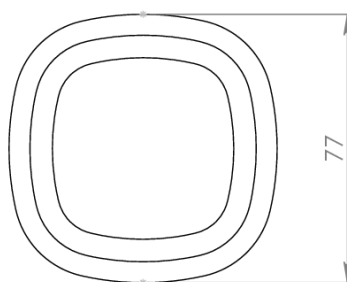

83431

**JOY – Bicchiere tortora chiaro opaco**

Peso netto: **260 g**  
Larghezza: **77 mm**  
Profondità: **77 mm**  
Altezza: **107 mm**

**Materiali**

Corpo in resina

**Altre caratteristiche**

4 bumper sul fondo