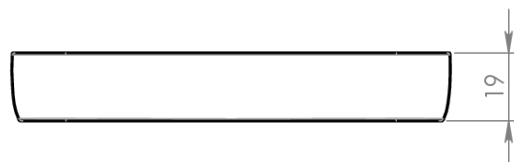

83432

JOY – Portasapone tortora chiaro opaco

Peso netto: **205 g**  
Larghezza: **121 mm**  
Profondità: **82 mm**  
Altezza: **19 mm**

**Materiali**

Corpo in resina

**Finiture**

Verniciato tortora chiaro opaco