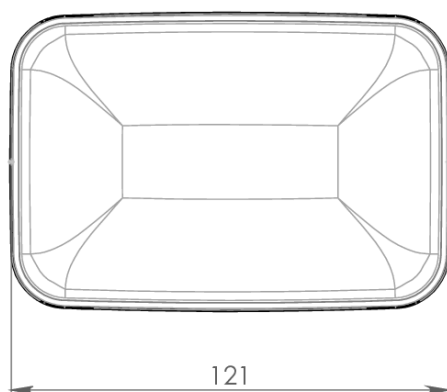

83432

JOY – Portasapone tortora chiaro opaco

Peso netto: **205 g**  
Larghezza: **121 mm**  
Profondità: **82 mm**  
Altezza: **19 mm**

**Materiali**

Corpo in resina

**Finiture**

Verniciato tortora chiaro opaco

**Altre caratteristiche**

4 bumper sul fondo