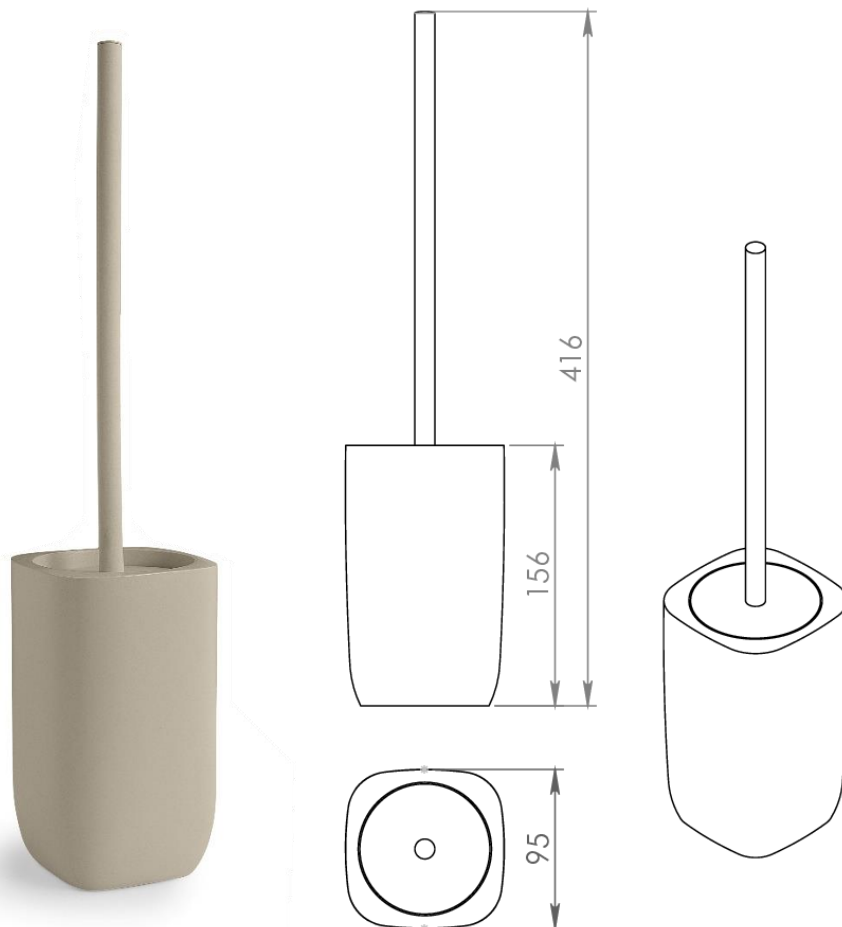

83433

JOY – Scopino tortora chiaro opaco

Peso netto: **995 g**
Larghezza: **95 mm**
Profondità: **95 mm**
Altezza: **416 mm**

Materiali

Tazza in resina
Manico in metallo
Piattello in gomma
Tappino in PS
Ciuffo in setole di nylon

Altre caratteristiche

4 bumper sul fondo

Finiture

Verniciato tortora chiaro opaco