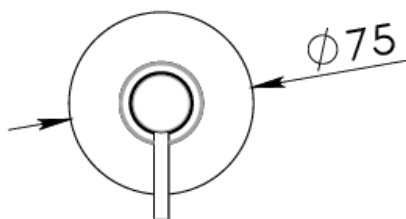

83068

LYA BAMBÚ – Dispenser grigio

Peso netto:	330 g
Larghezza:	75 mm
Profondità:	86 mm
Altezza:	158 mm

Materiali

Contenitore in resina
Disco in bambù
Pompetta in ABS

Finiture

Verniciato grigio con bambù scuro

Altre caratteristiche

Capacità contenitore: **250 ml**