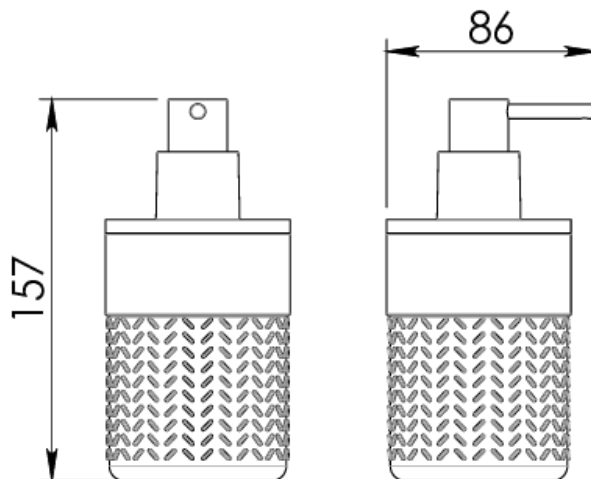

83068

LYA BAMBÚ – Dispenser grigio

Peso netto:	330 g
Larghezza:	75 mm
Profondità:	86 mm
Altezza:	158 mm

Materiali

Contenitore in resina
Disco in bambù
Pompetta in ABS

Finiture

Verniciato grigio con bambù scuro

Altre caratteristiche

Capacità contenitore: **250 ml**