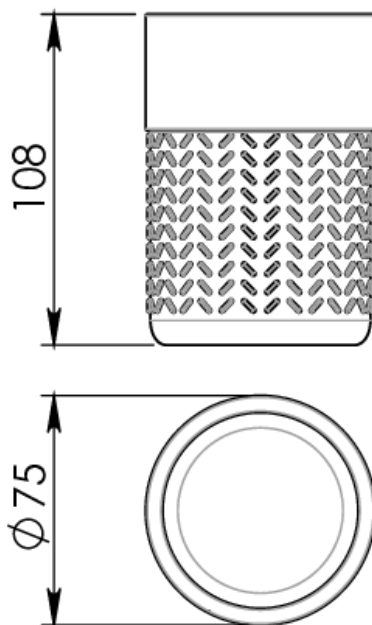

83069

LYA BAMBÚ – Bicchiere grigio

Peso netto: **225 g**
Larghezza: **75 mm**
Profondità: **75 mm**
Altezza: **108 mm**

Materiali

Contenitore in resina

Finiture

Verniciato grigio con bambú scuro

Altre caratteristiche

Capacità contenitore: **250 ml**