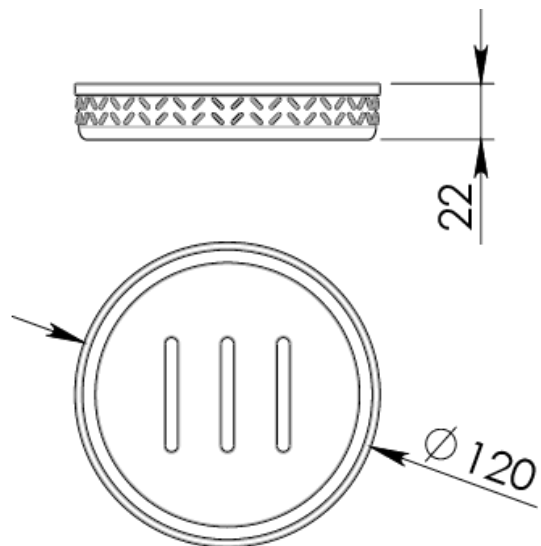

83070

LYA BAMBÚ – Portasapone grigio

Peso netto:	180 g
Larghezza:	120 mm
Profondità:	120 mm
Altezza:	22 mm

#### Materiali

Contenitore in resina  
Disco in bambù