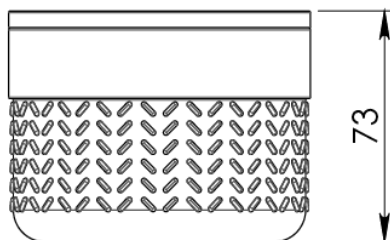

83071

LYA BAMBÚ – Contenitore grigio

Peso netto: 260 g  
Larghezza: 95 mm  
Profondità: 95 mm  
Altezza: 73 mm

#### Materiali

Contenitore in resina  
Coperchio in bambù

#### Altre caratteristiche

Capacità contenitore: 300 ml