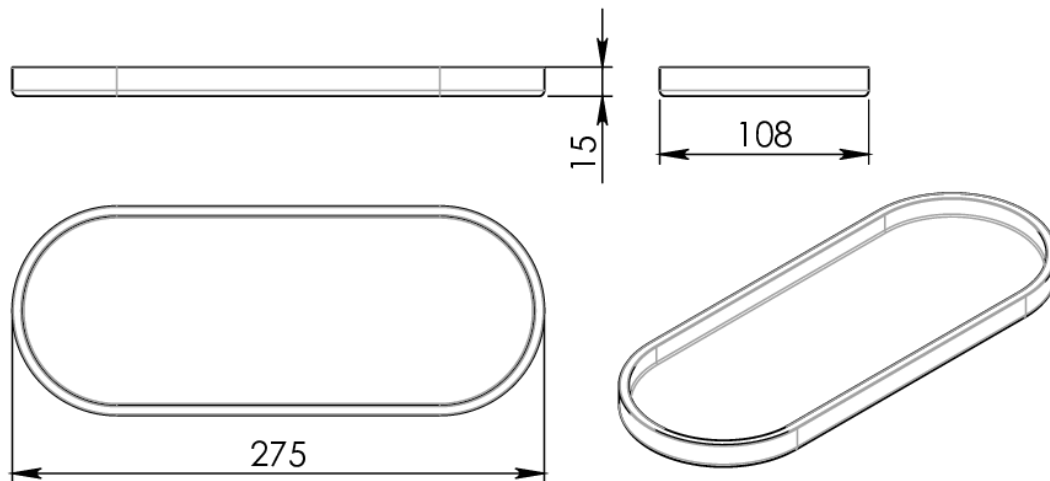

83412

LYA BAMBÚ – Vassoio bambù scuro

Peso netto:	95 g
Larghezza:	275 mm
Profondità:	108 mm
Altezza:	15 mm

Materiali

Vassoio in bambù

Finiture

bambù scuro